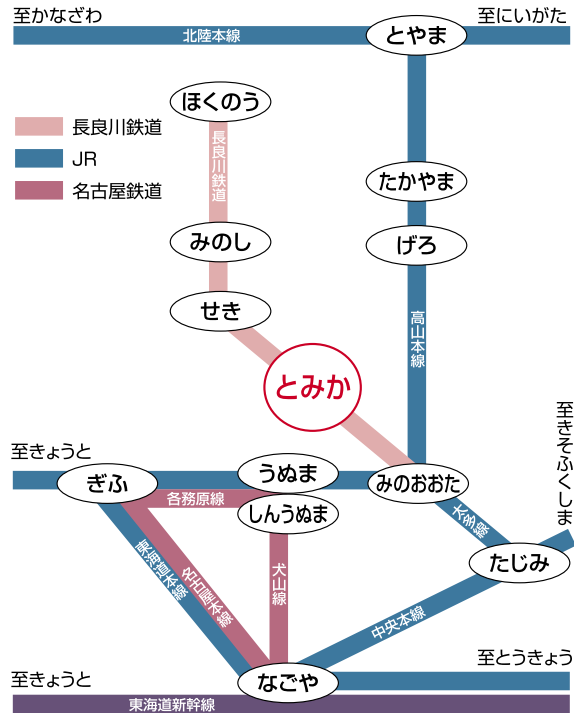

鉄道利用

- JR 名古屋→岐阜→美濃太田・・・55分  
名古屋→多治見→美濃太田・・・1時間10分
- 長良川鉄道 美濃太田→富加・・・10分