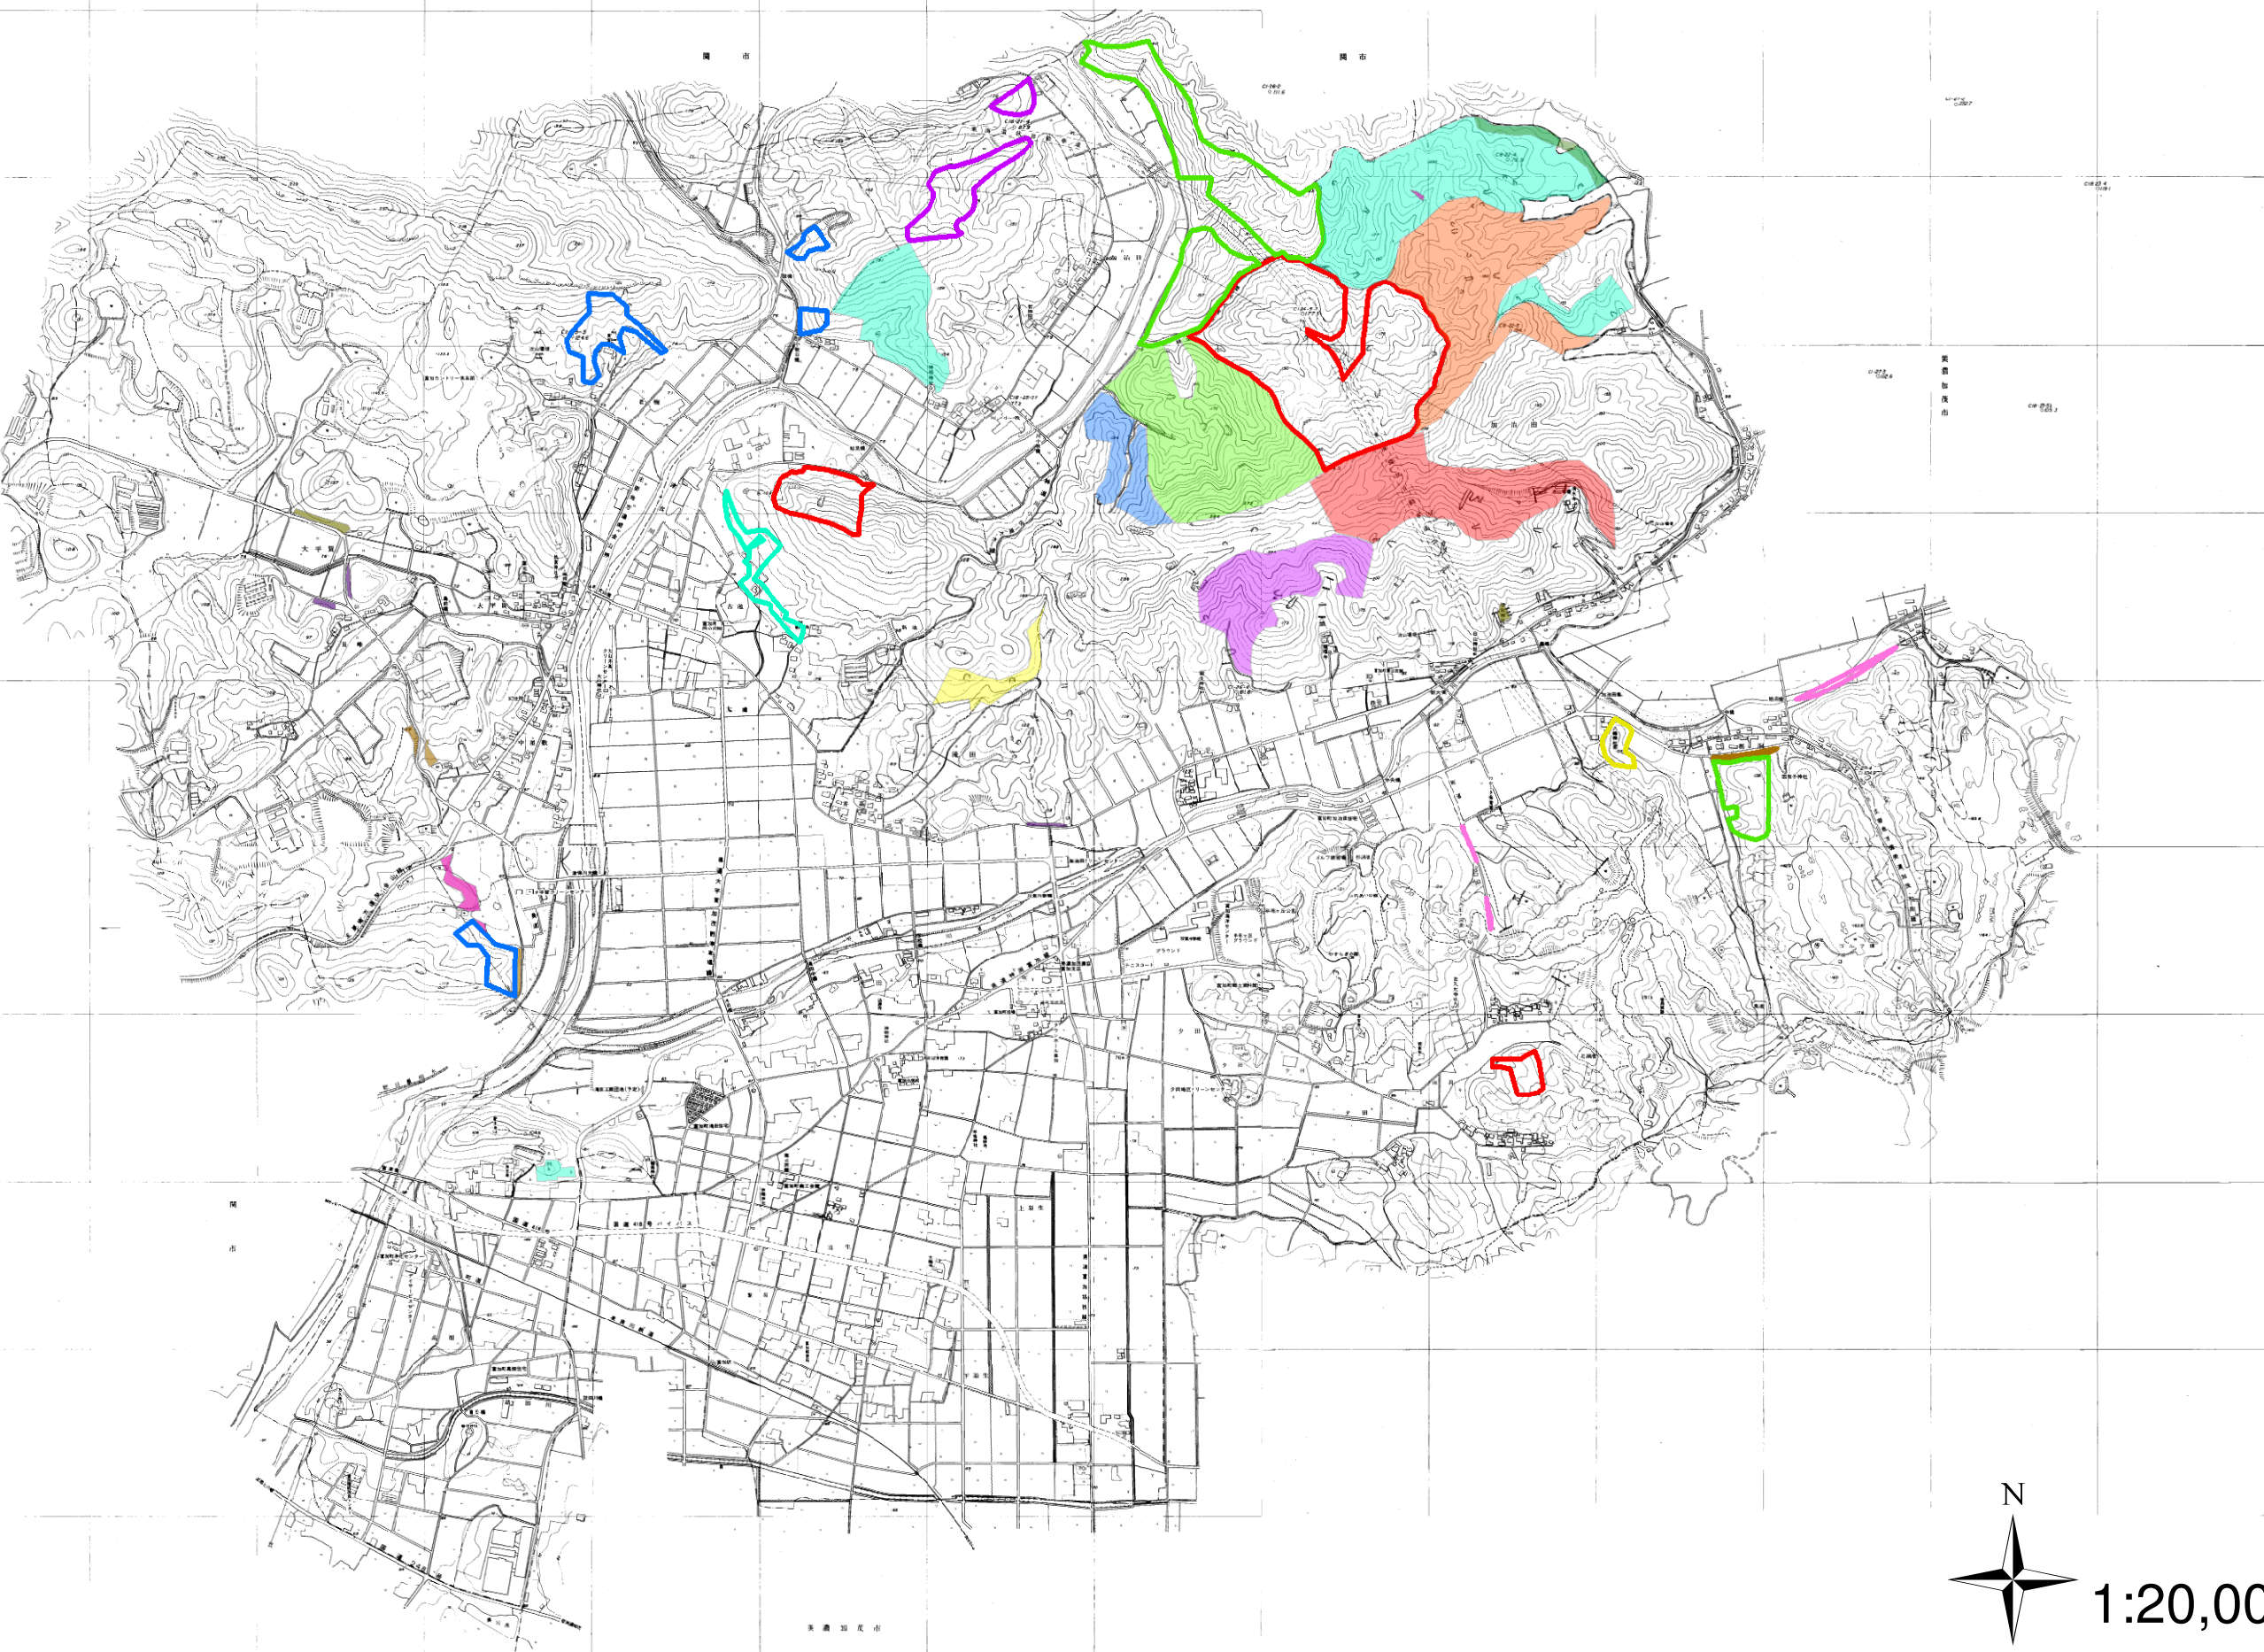

# 富加町環境税事業履歴箇所位置図

## 凡例

- H25環境保全林
- H25不用木の除去
- H26環境保全林
- H26不用木の除去
- H26バッファゾーンの整備
- H26危険木の除去
- H27環境保全林
- H27不用木の除去
- H27バッファゾーンの整備
- H27危険木の除去
- H28環境保全林
- H28不用木の除去
- H28バッファゾーンの整備
- H28危険木の除去
- H29不用木の除去
- H29バッファゾーンの整備
- H29危険木の除去
- H30不用木の除去
- H30バッファゾーンの整備
- H30危険木の除去