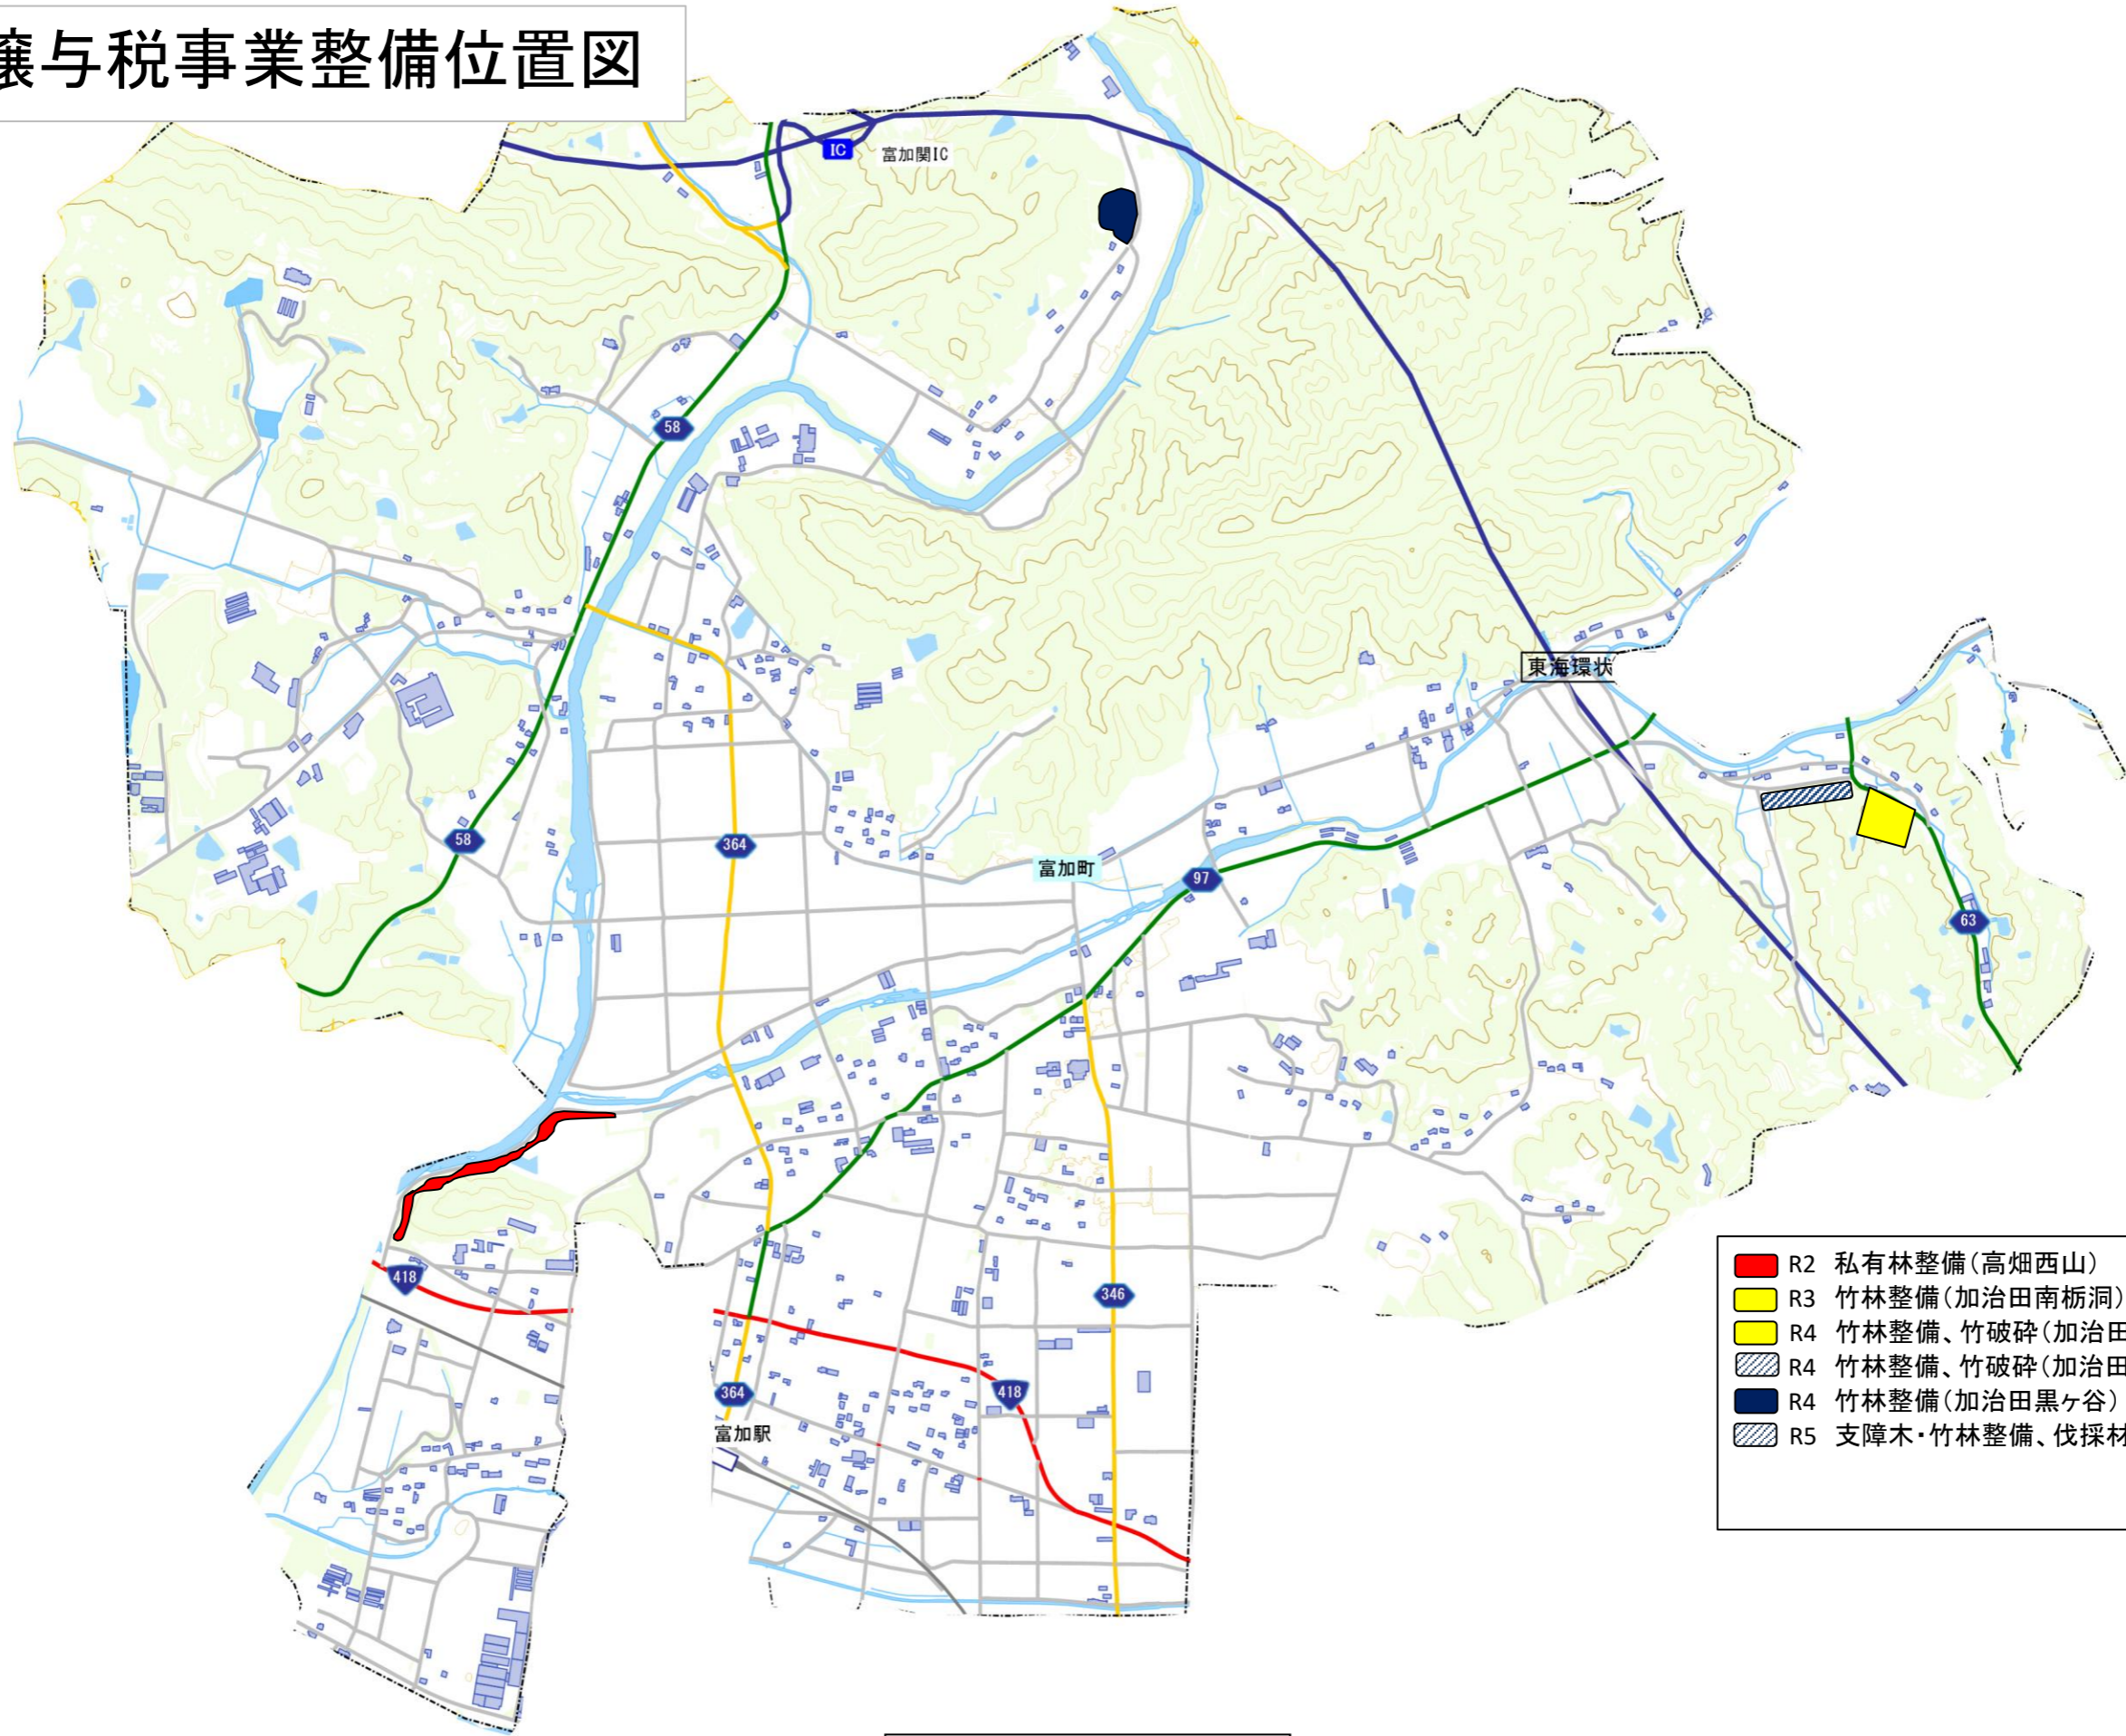

森林環境譲与税事業整備位置図

- R2 私有林整備(高畑西山)
- R3 竹林整備(加治田南栃洞)
- R4 竹林整備、竹破碎(加治田南栃洞)
- R4 竹林整備、竹破碎(加治田姥ヶ洞)
- R4 竹林整備(加治田黒ヶ谷)
- R5 支障木・竹林整備、伐採材破碎(加治田姥ヶ洞)