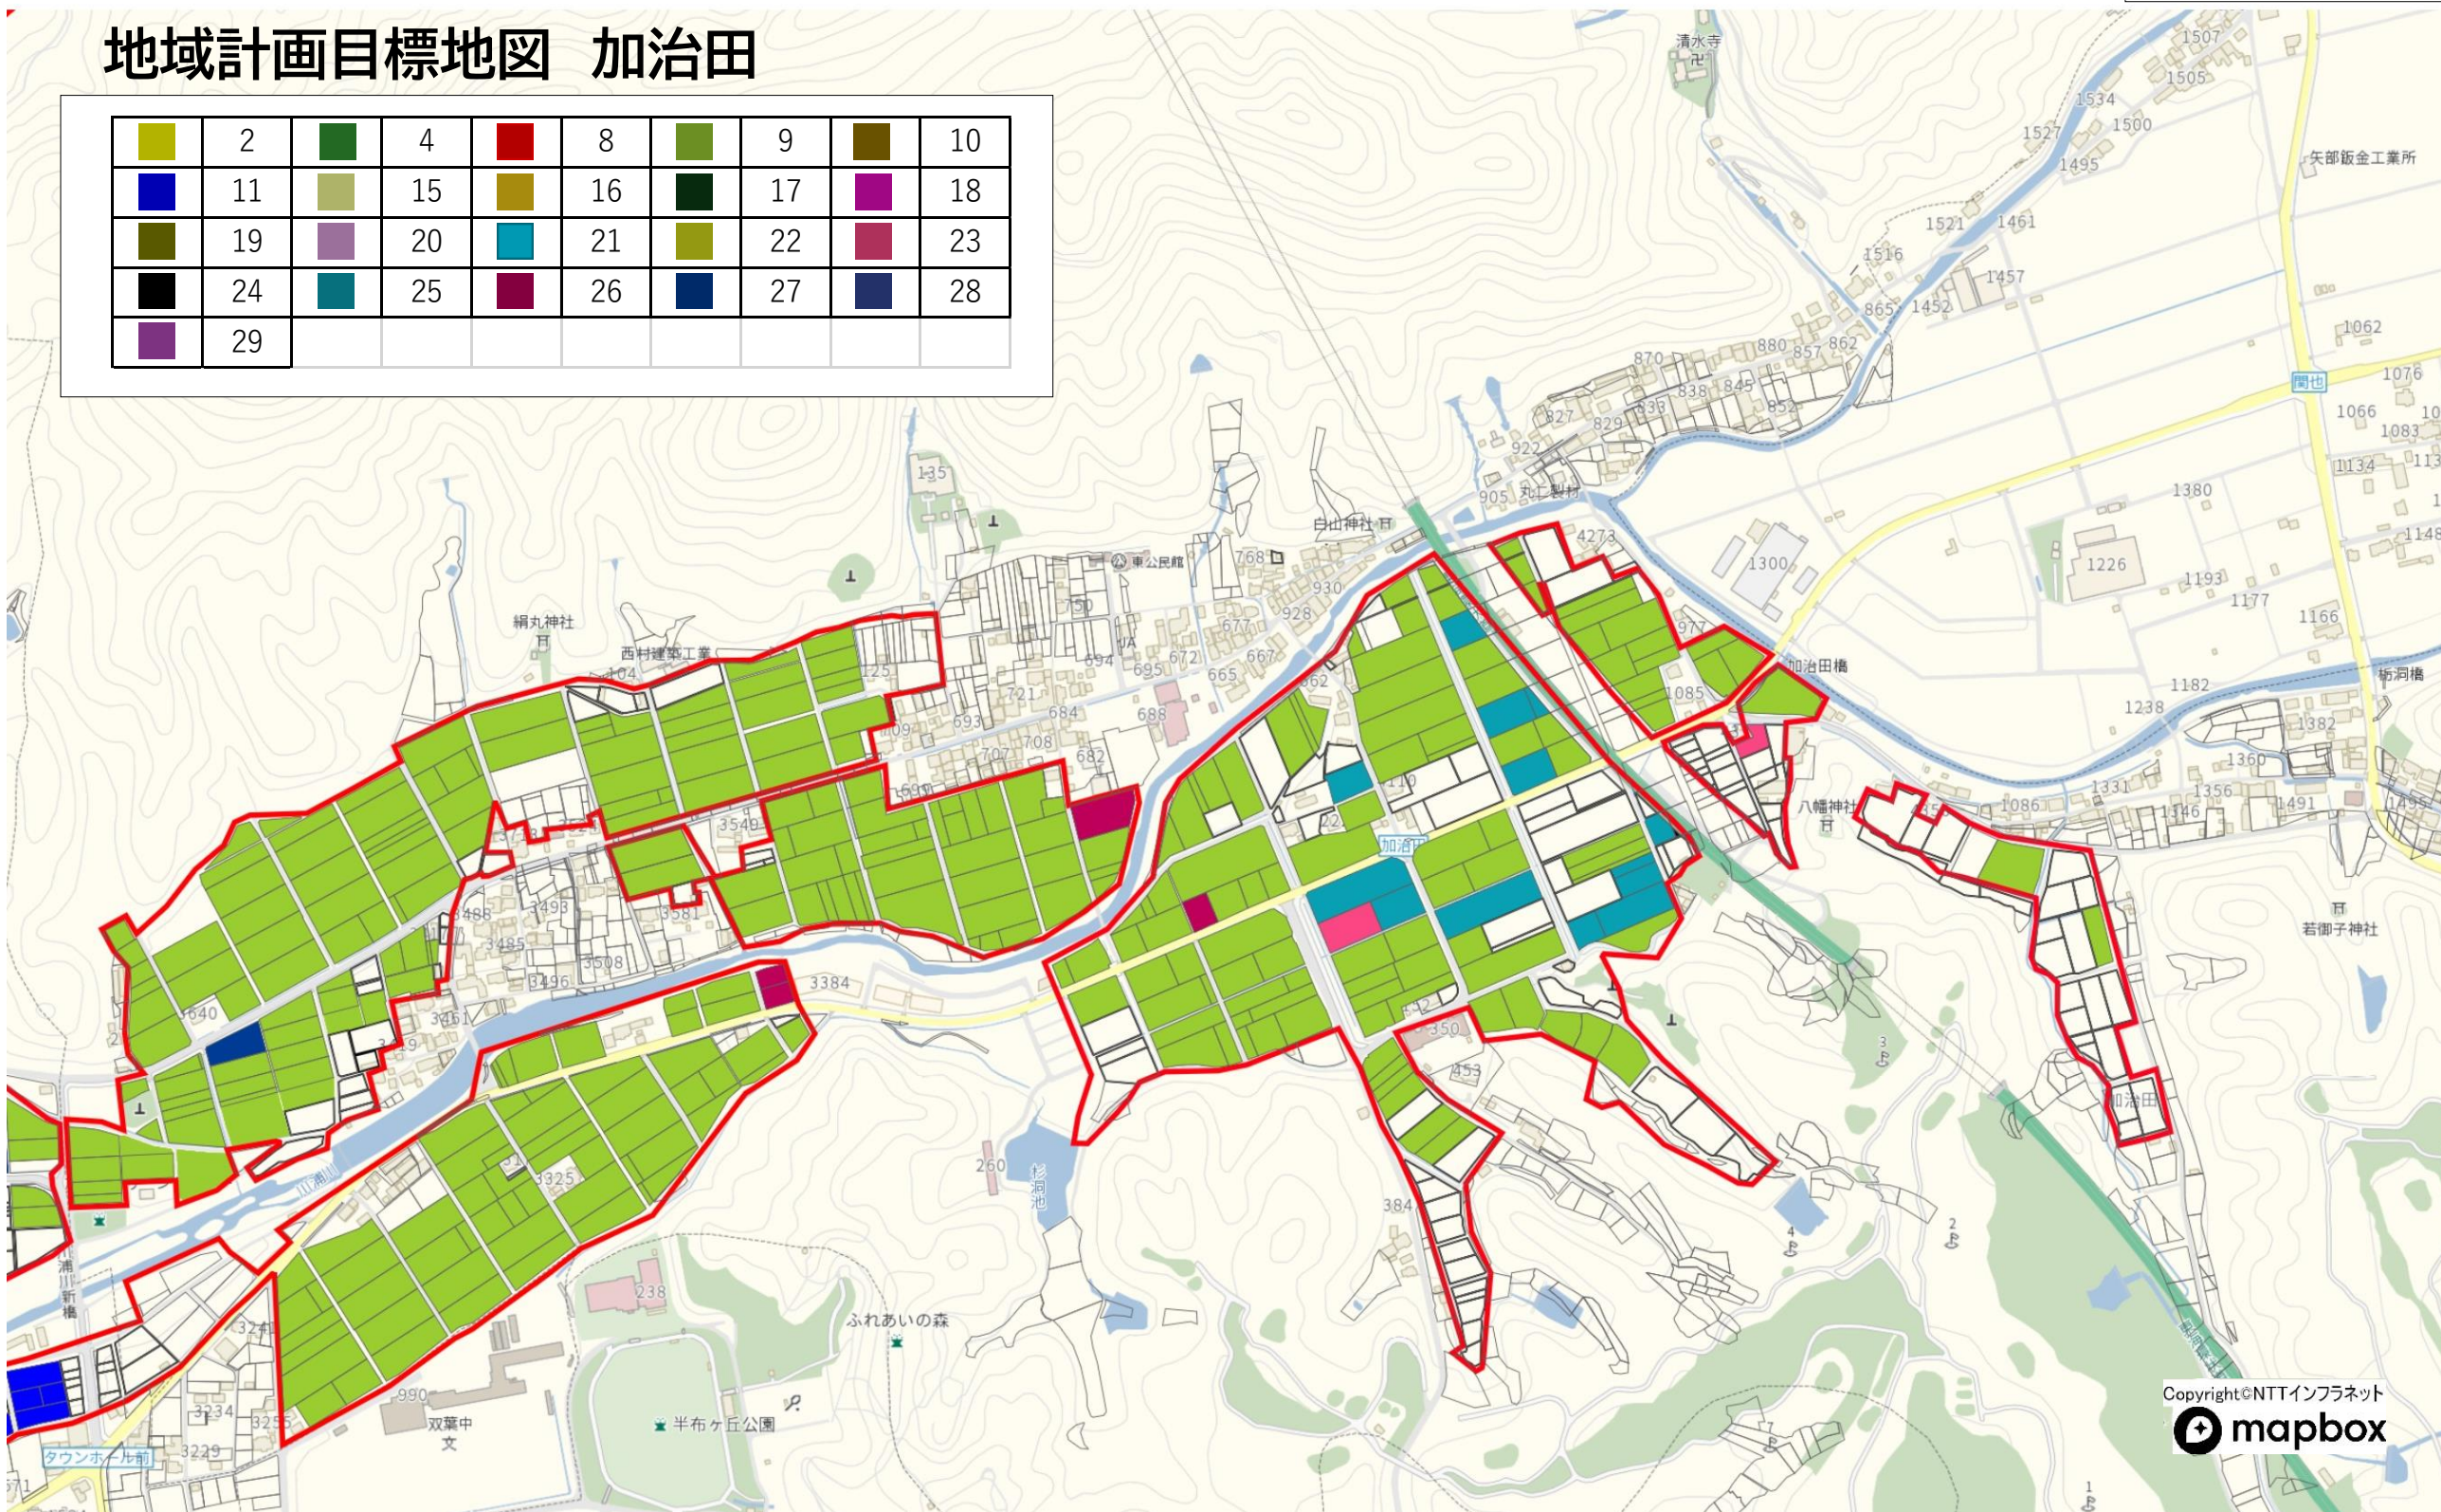

地域計画目標地図 加治田

	2		4		8		9		10
	11		15		16		17		18
	19		20		21		22		23
	24		25		26		27		28
	29								

地域計画目標地図 夕田

1	2
3	4
5	6
7	8
9	10
11	12
13	14
15	16
17	18
19	20
21	22
23	24
25	26
27	28
29	30
31	32
33	34
35	36
37	38
39	40
41	42
43	44
45	46
47	48
49	50

地域計画目標地図 上羽生

地域計画目標地図 下羽生

地域計画目標地図 高畑

地域計画目標地図 大山・滝田

地域計画目標地図 川小牧・大平賀1

Copyright©NTTインフラネット

地域計画目標地図 大平賀2