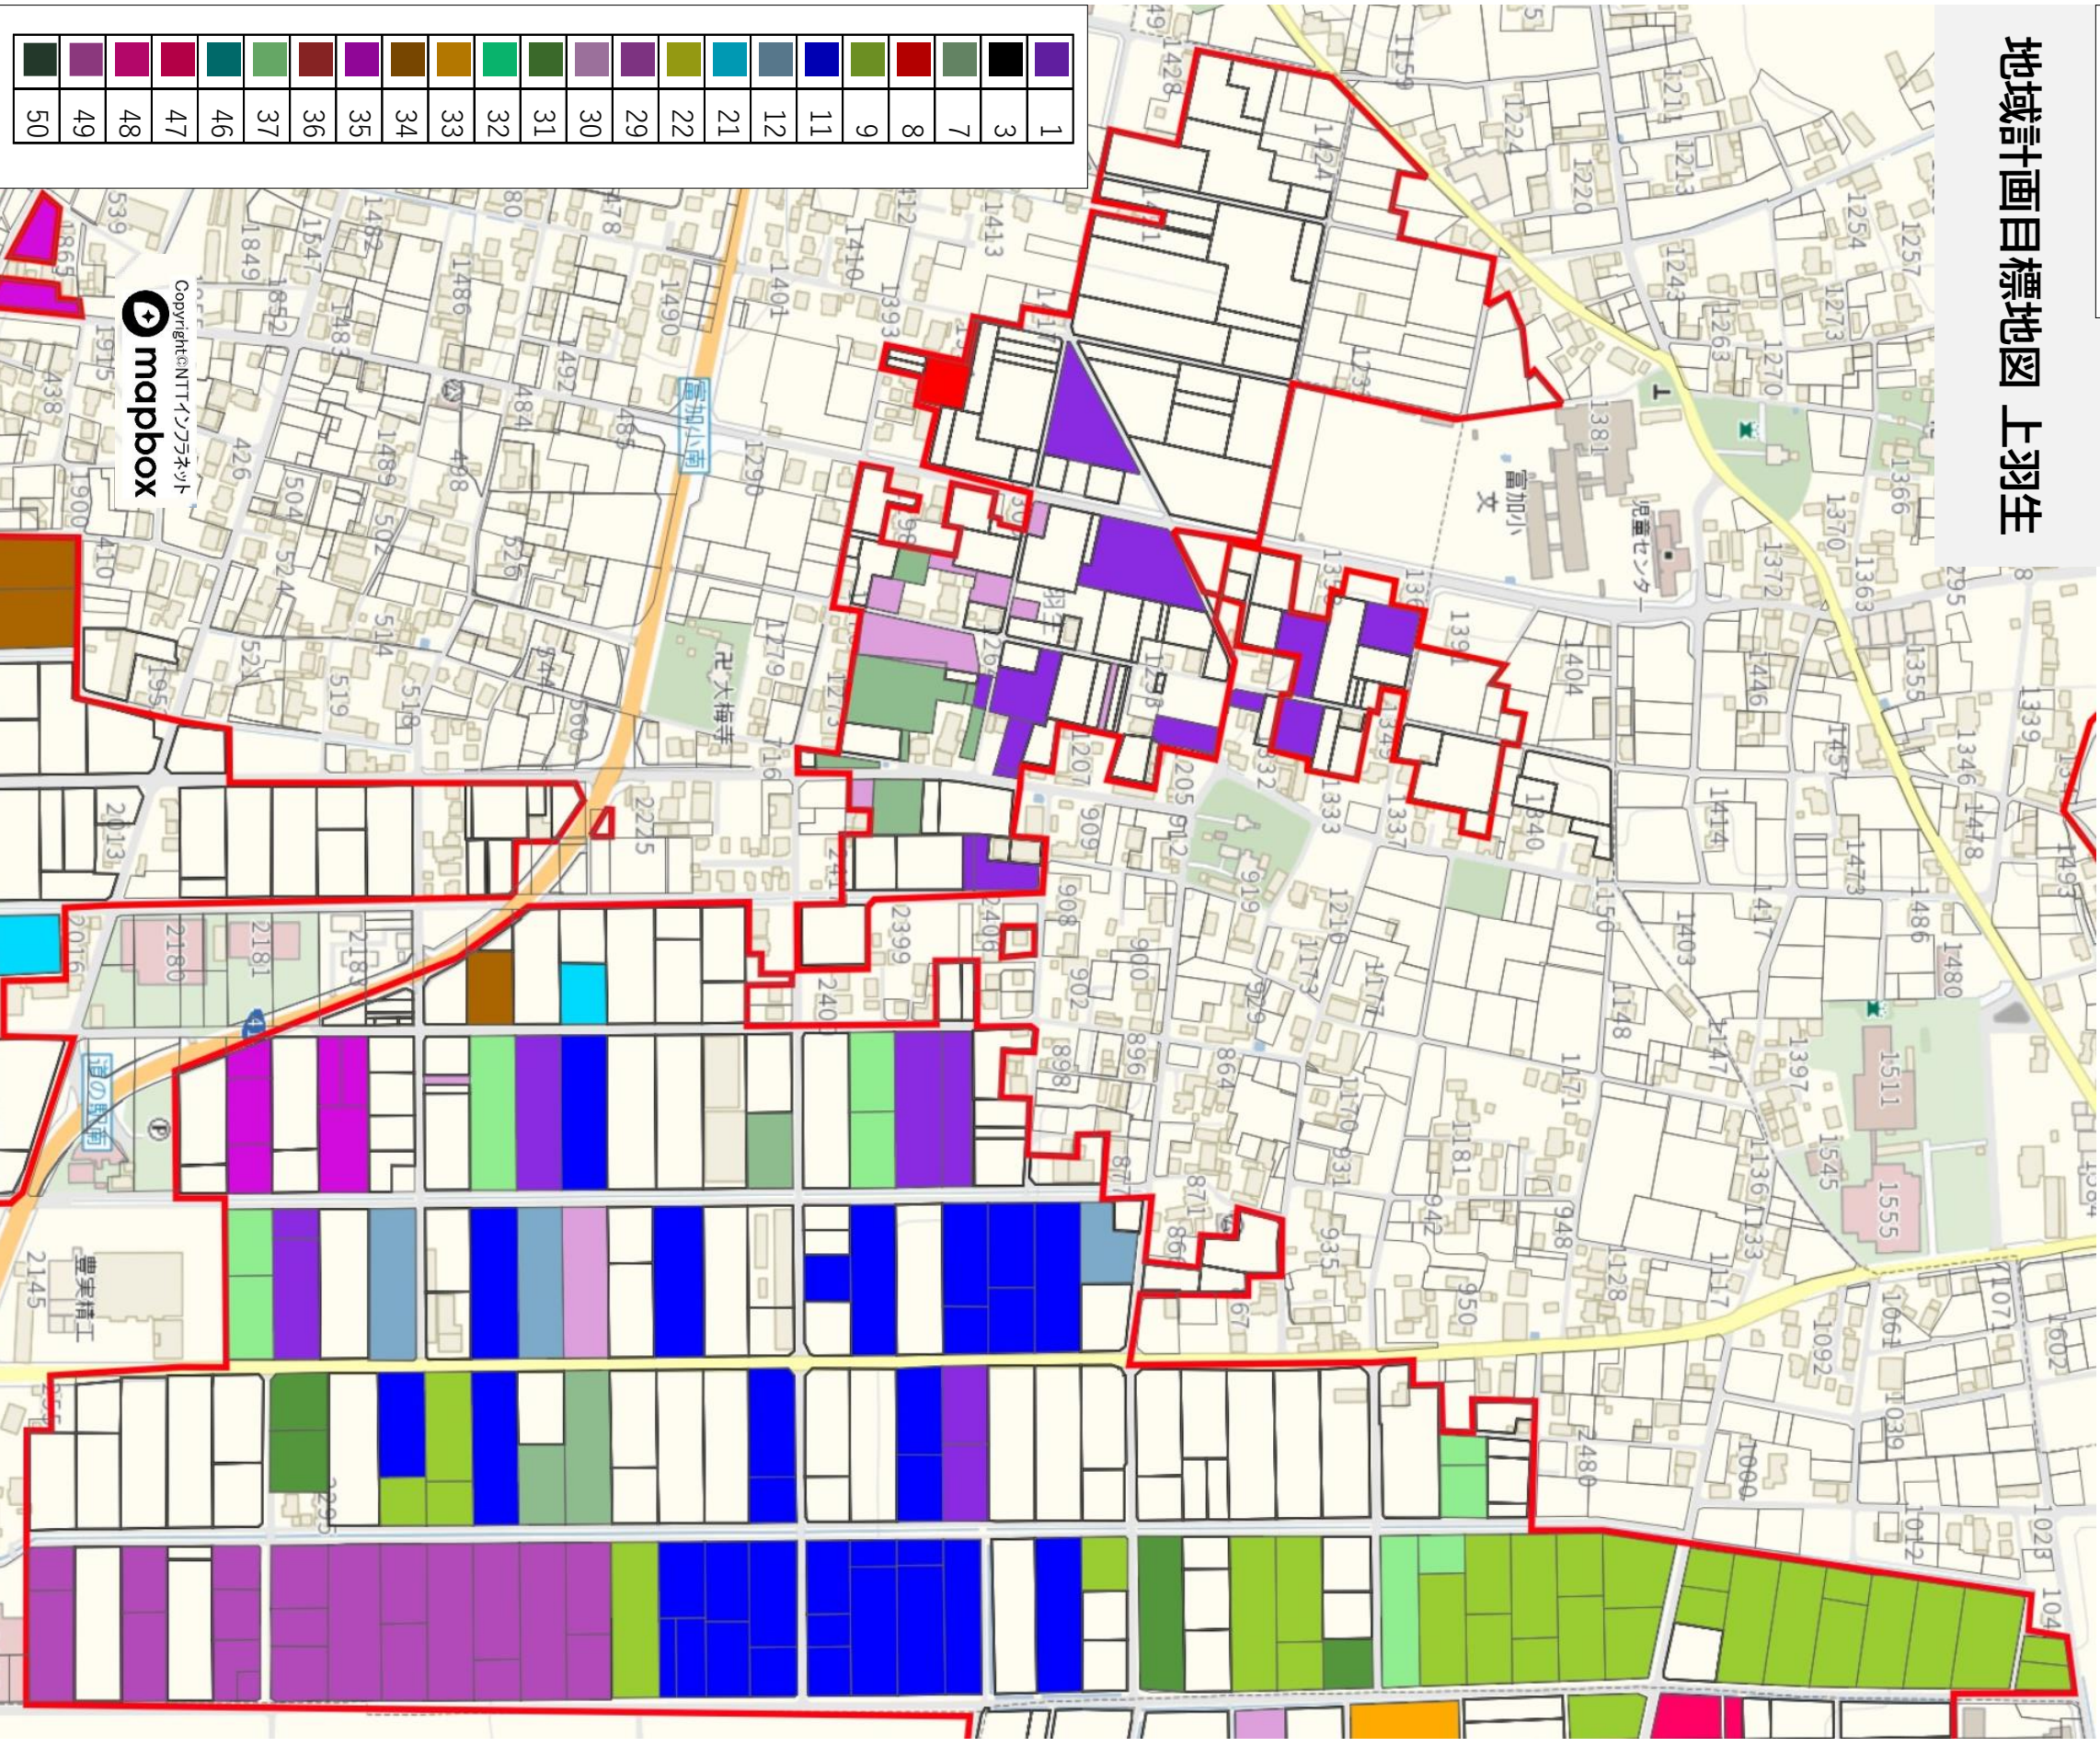

地域計画目標地図 加治田

	2		4		8		9		10
	11		15		16		17		18
	19		20		21		22		23
	24		25		26		27		28
	29								

地域計画目標地図 夕田

1	2
3	4
5	6
7	8
9	10
11	12
13	14
15	16
17	18
19	20
21	22
23	24
25	26
27	28
29	30
31	32
33	34
35	36
37	38
39	40
41	42
43	44
45	46
47	48
49	50

地域計画目標地図 上羽生

地域計画目標地図 下羽生

地域計画目標地図 高畑

地域計画目標地図 大山・滝田

地域計画目標地図 川小牧・大平賀1

Copyright©NTTインフラネット

地域計画目標地図 大平賀2