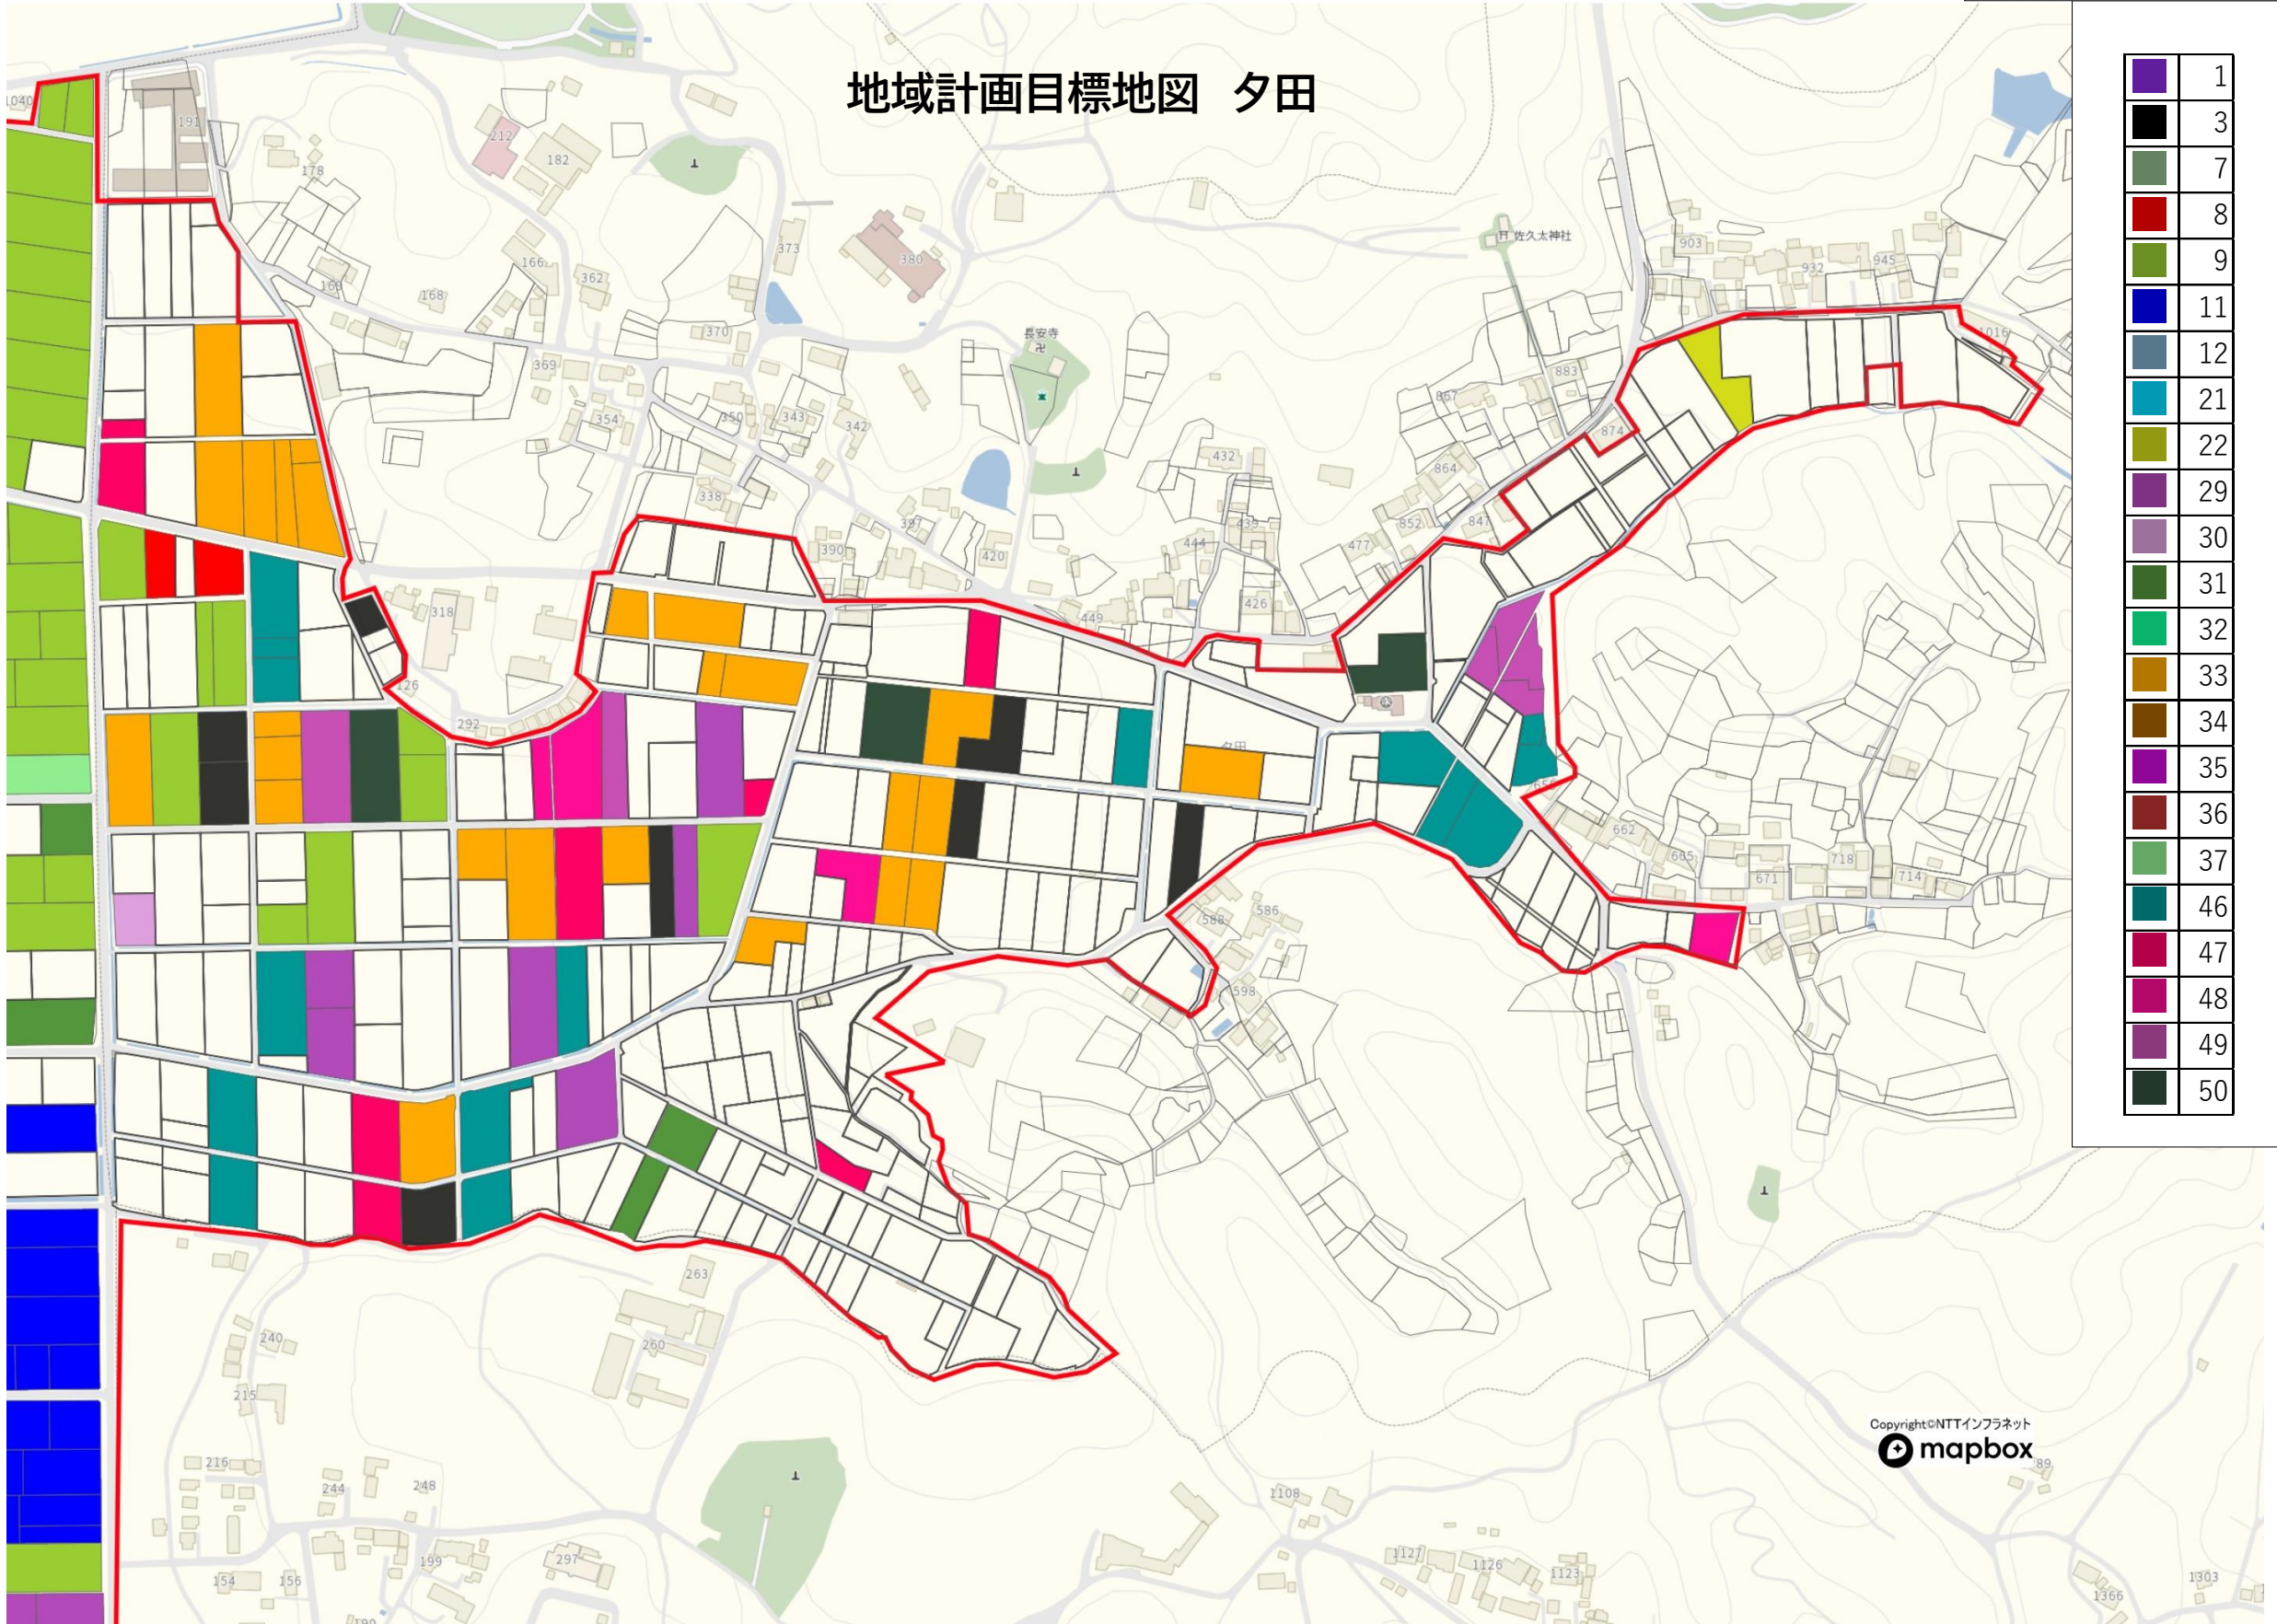

地域計画目標地図 加治田

	2		4		8		9		10
	11		15		16		17		18
	19		20		21		22		23
	24		25		26		27		28
	29								

地域計画目標地図 夕田

1	2
3	4
5	6
7	8
9	10
11	12
13	14
15	16
17	18
19	20
21	22
23	24
25	26
27	28
29	30
31	32
33	34
35	36
37	38
39	40
41	42
43	44
45	46
47	48
49	50

地域計画目標地図 上羽生

地域計画目標地図 下羽生

地域計画目標地図 高畑

地域計画目標地図 大山・滝田

地域計画目標地図 川小牧・大平賀1

Copyright©NTTインフラネット

地域計画目標地図 大平賀2