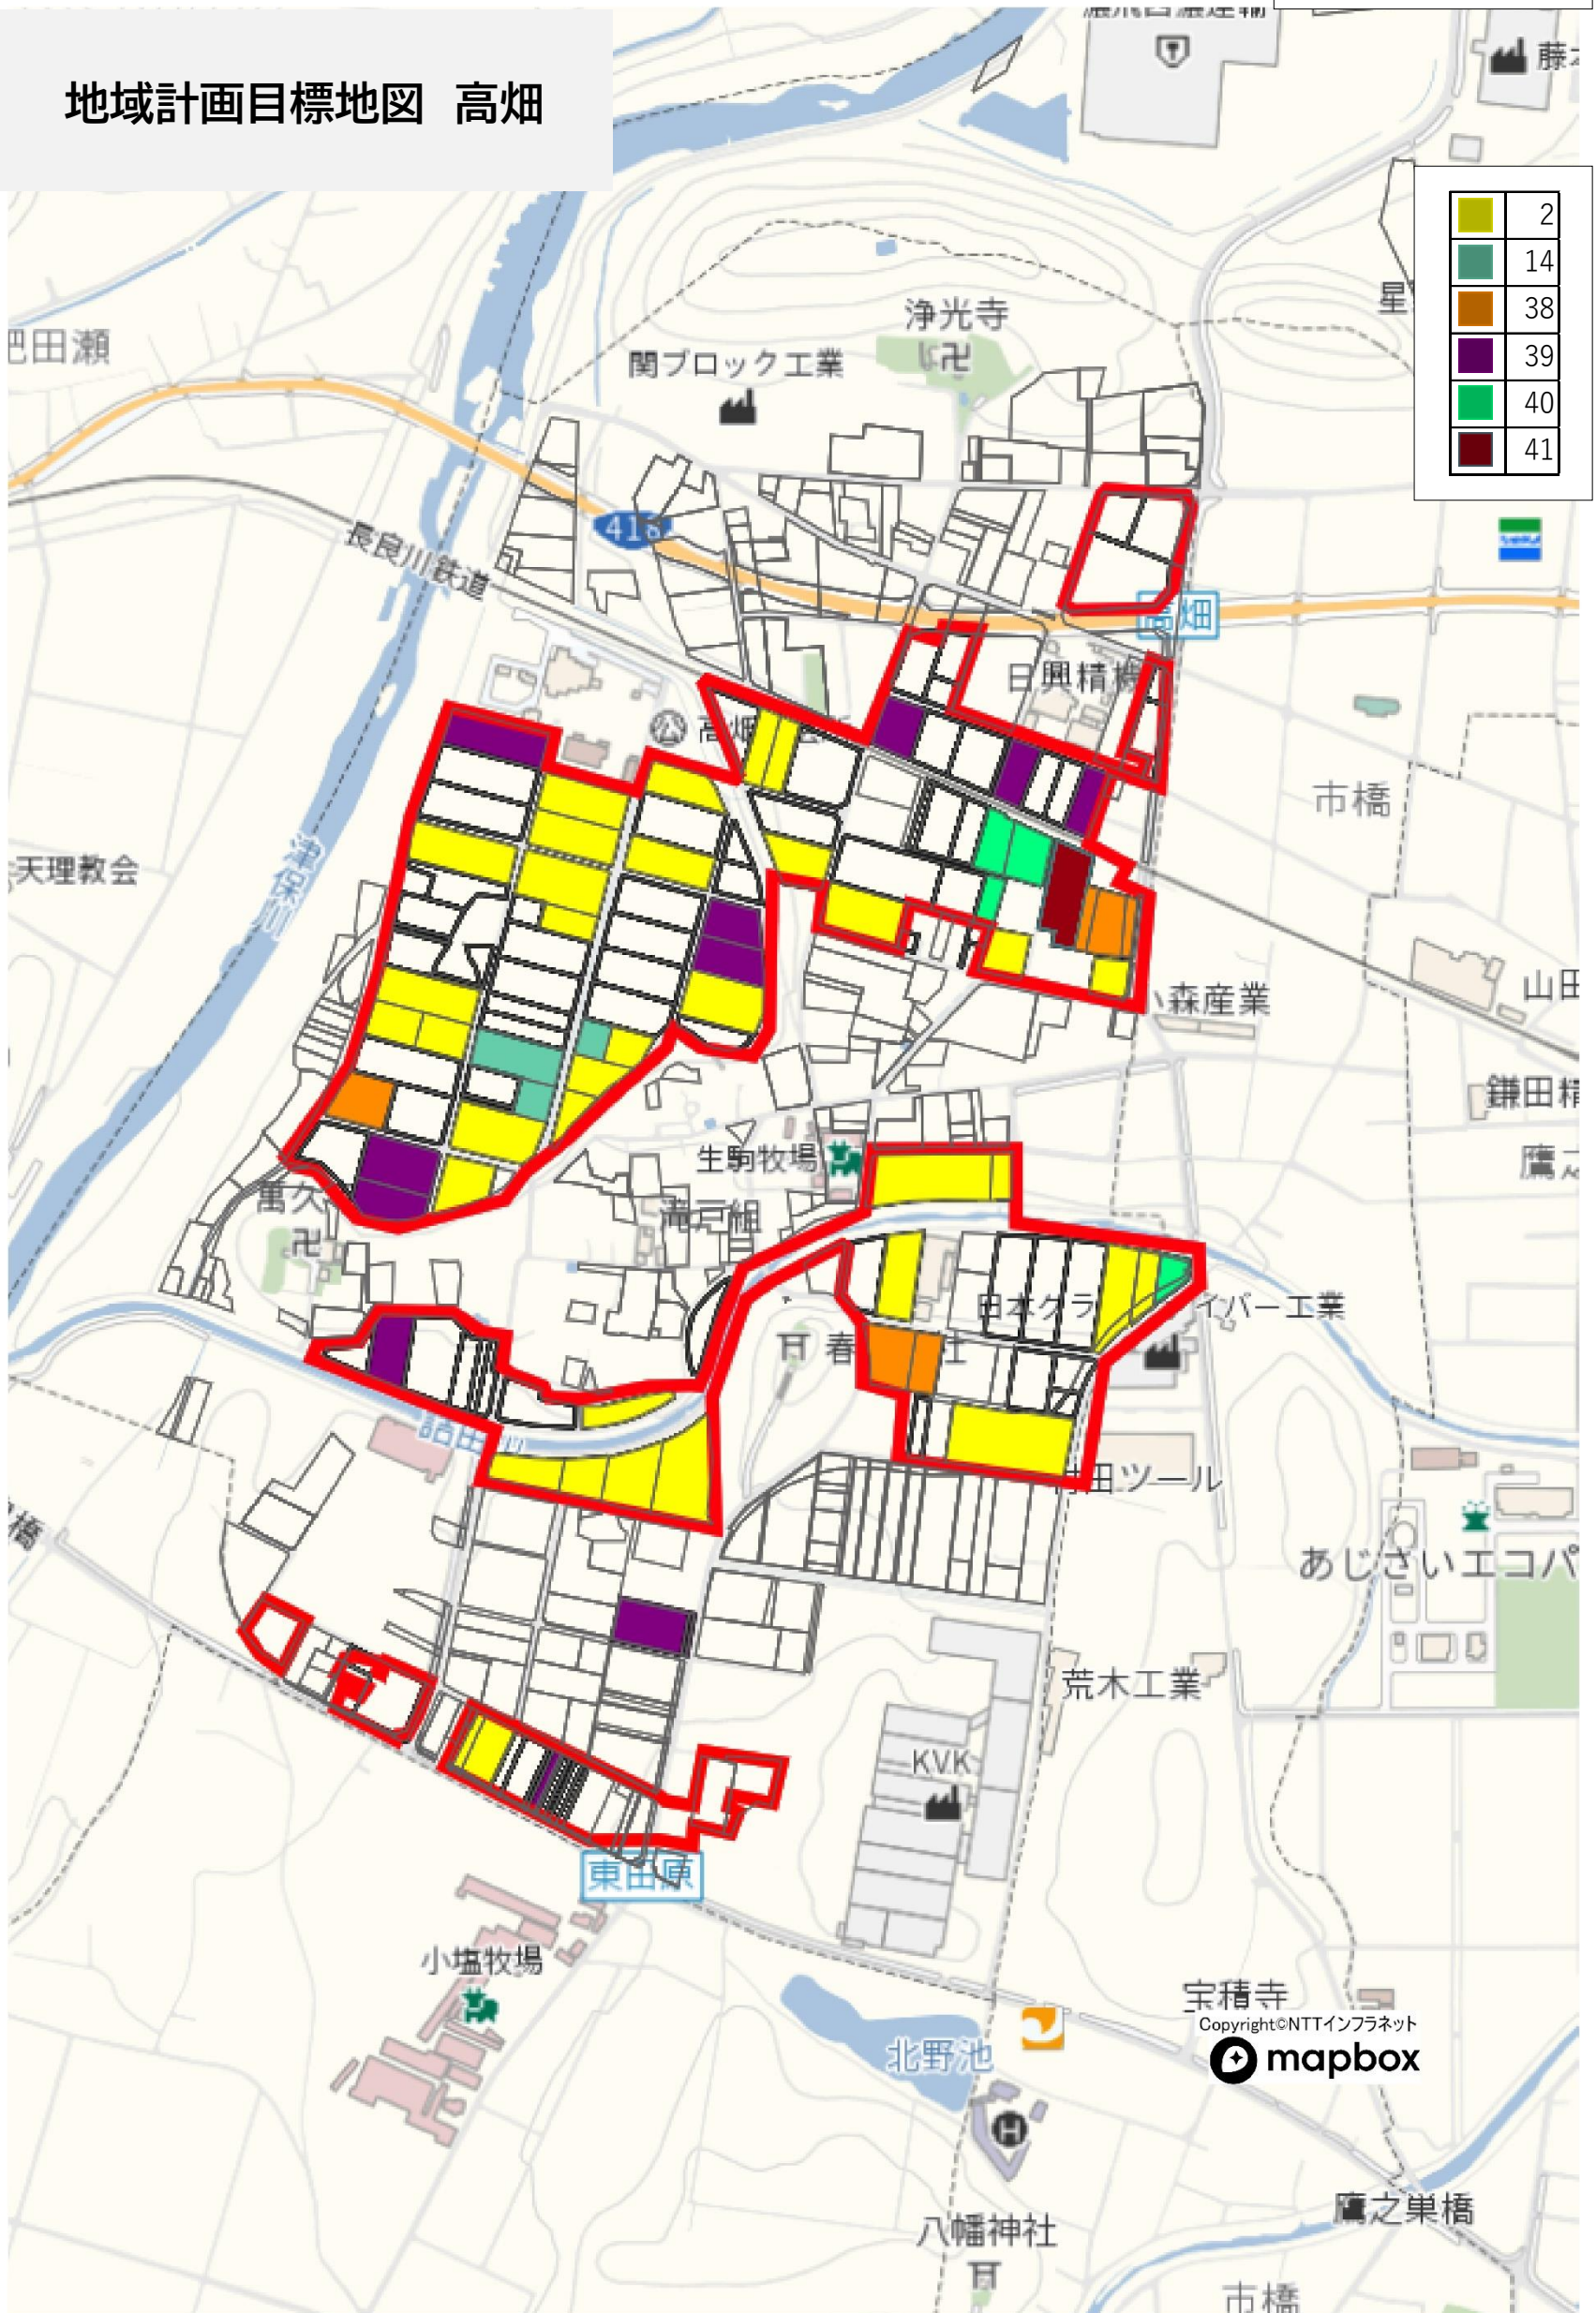

地域計画目標地図 加治田

	2		4		8		9		10
	11		15		16		17		18
	19		20		21		22		23
	24		25		26		27		28
	29								

地域計画目標地図 夕田

1	2
3	4
5	6
7	8
9	10
11	12
13	14
15	16
17	18
19	20
21	22
23	24
25	26
27	28
29	30
31	32
33	34
35	36
37	38
39	40
41	42
43	44
45	46
47	48
49	50

地域計画目標地図 上羽生

地域計画目標地図 下羽生

地域計画目標地図 高畑

地域計画目標地図 大山・滝田

地域計画目標地図 川小牧・大平賀1

Copyright©NTTインフラネット

地域計画目標地図 大平賀2