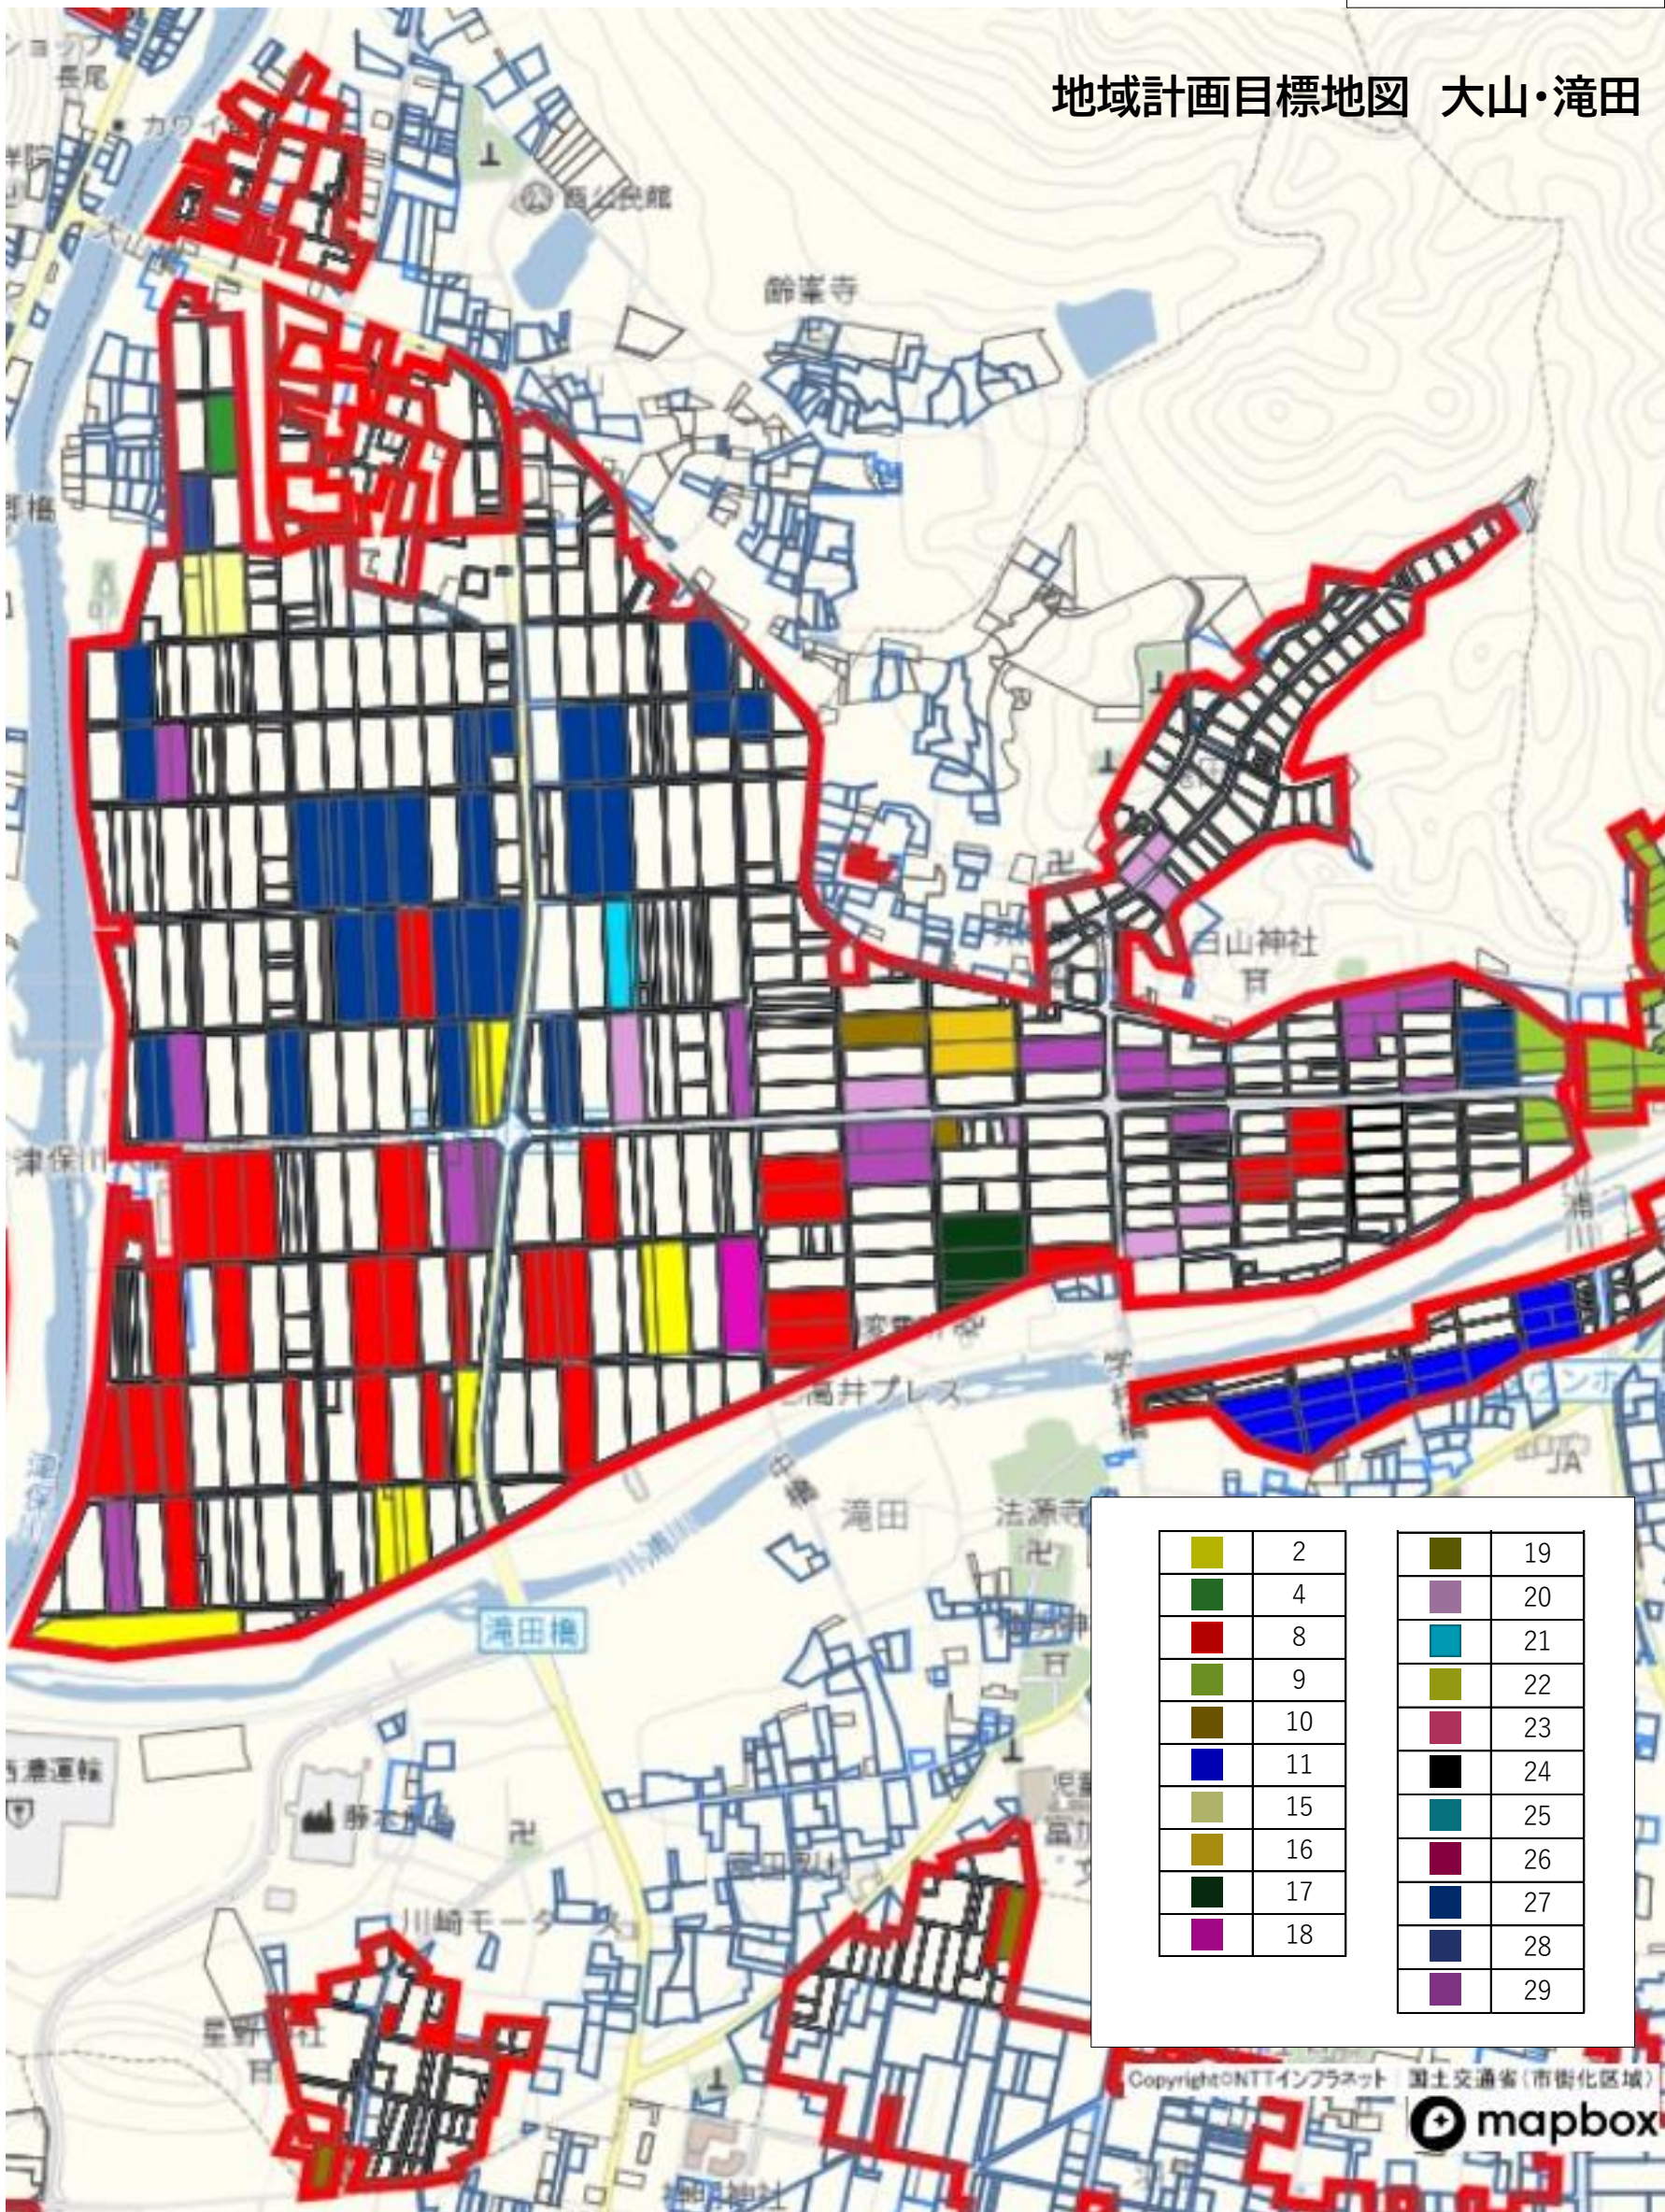

地域計画目標地図 加治田

	2		4		8		9		10
	11		15		16		17		18
	19		20		21		22		23
	24		25		26		27		28
	29								

地域計画目標地図 夕田

1	2
3	4
5	6
7	8
9	10
11	12
13	14
15	16
17	18
19	20
21	22
23	24
25	26
27	28
29	30
31	32
33	34
35	36
37	38
39	40
41	42
43	44
45	46
47	48
49	50

地域計画目標地図 上羽生

地域計画目標地図 下羽生

地域計画目標地図 高畑

地域計画目標地図 大山・滝田

地域計画目標地図 川小牧・大平賀1

Copyright©NTTインフラネット

地域計画目標地図 大平賀2