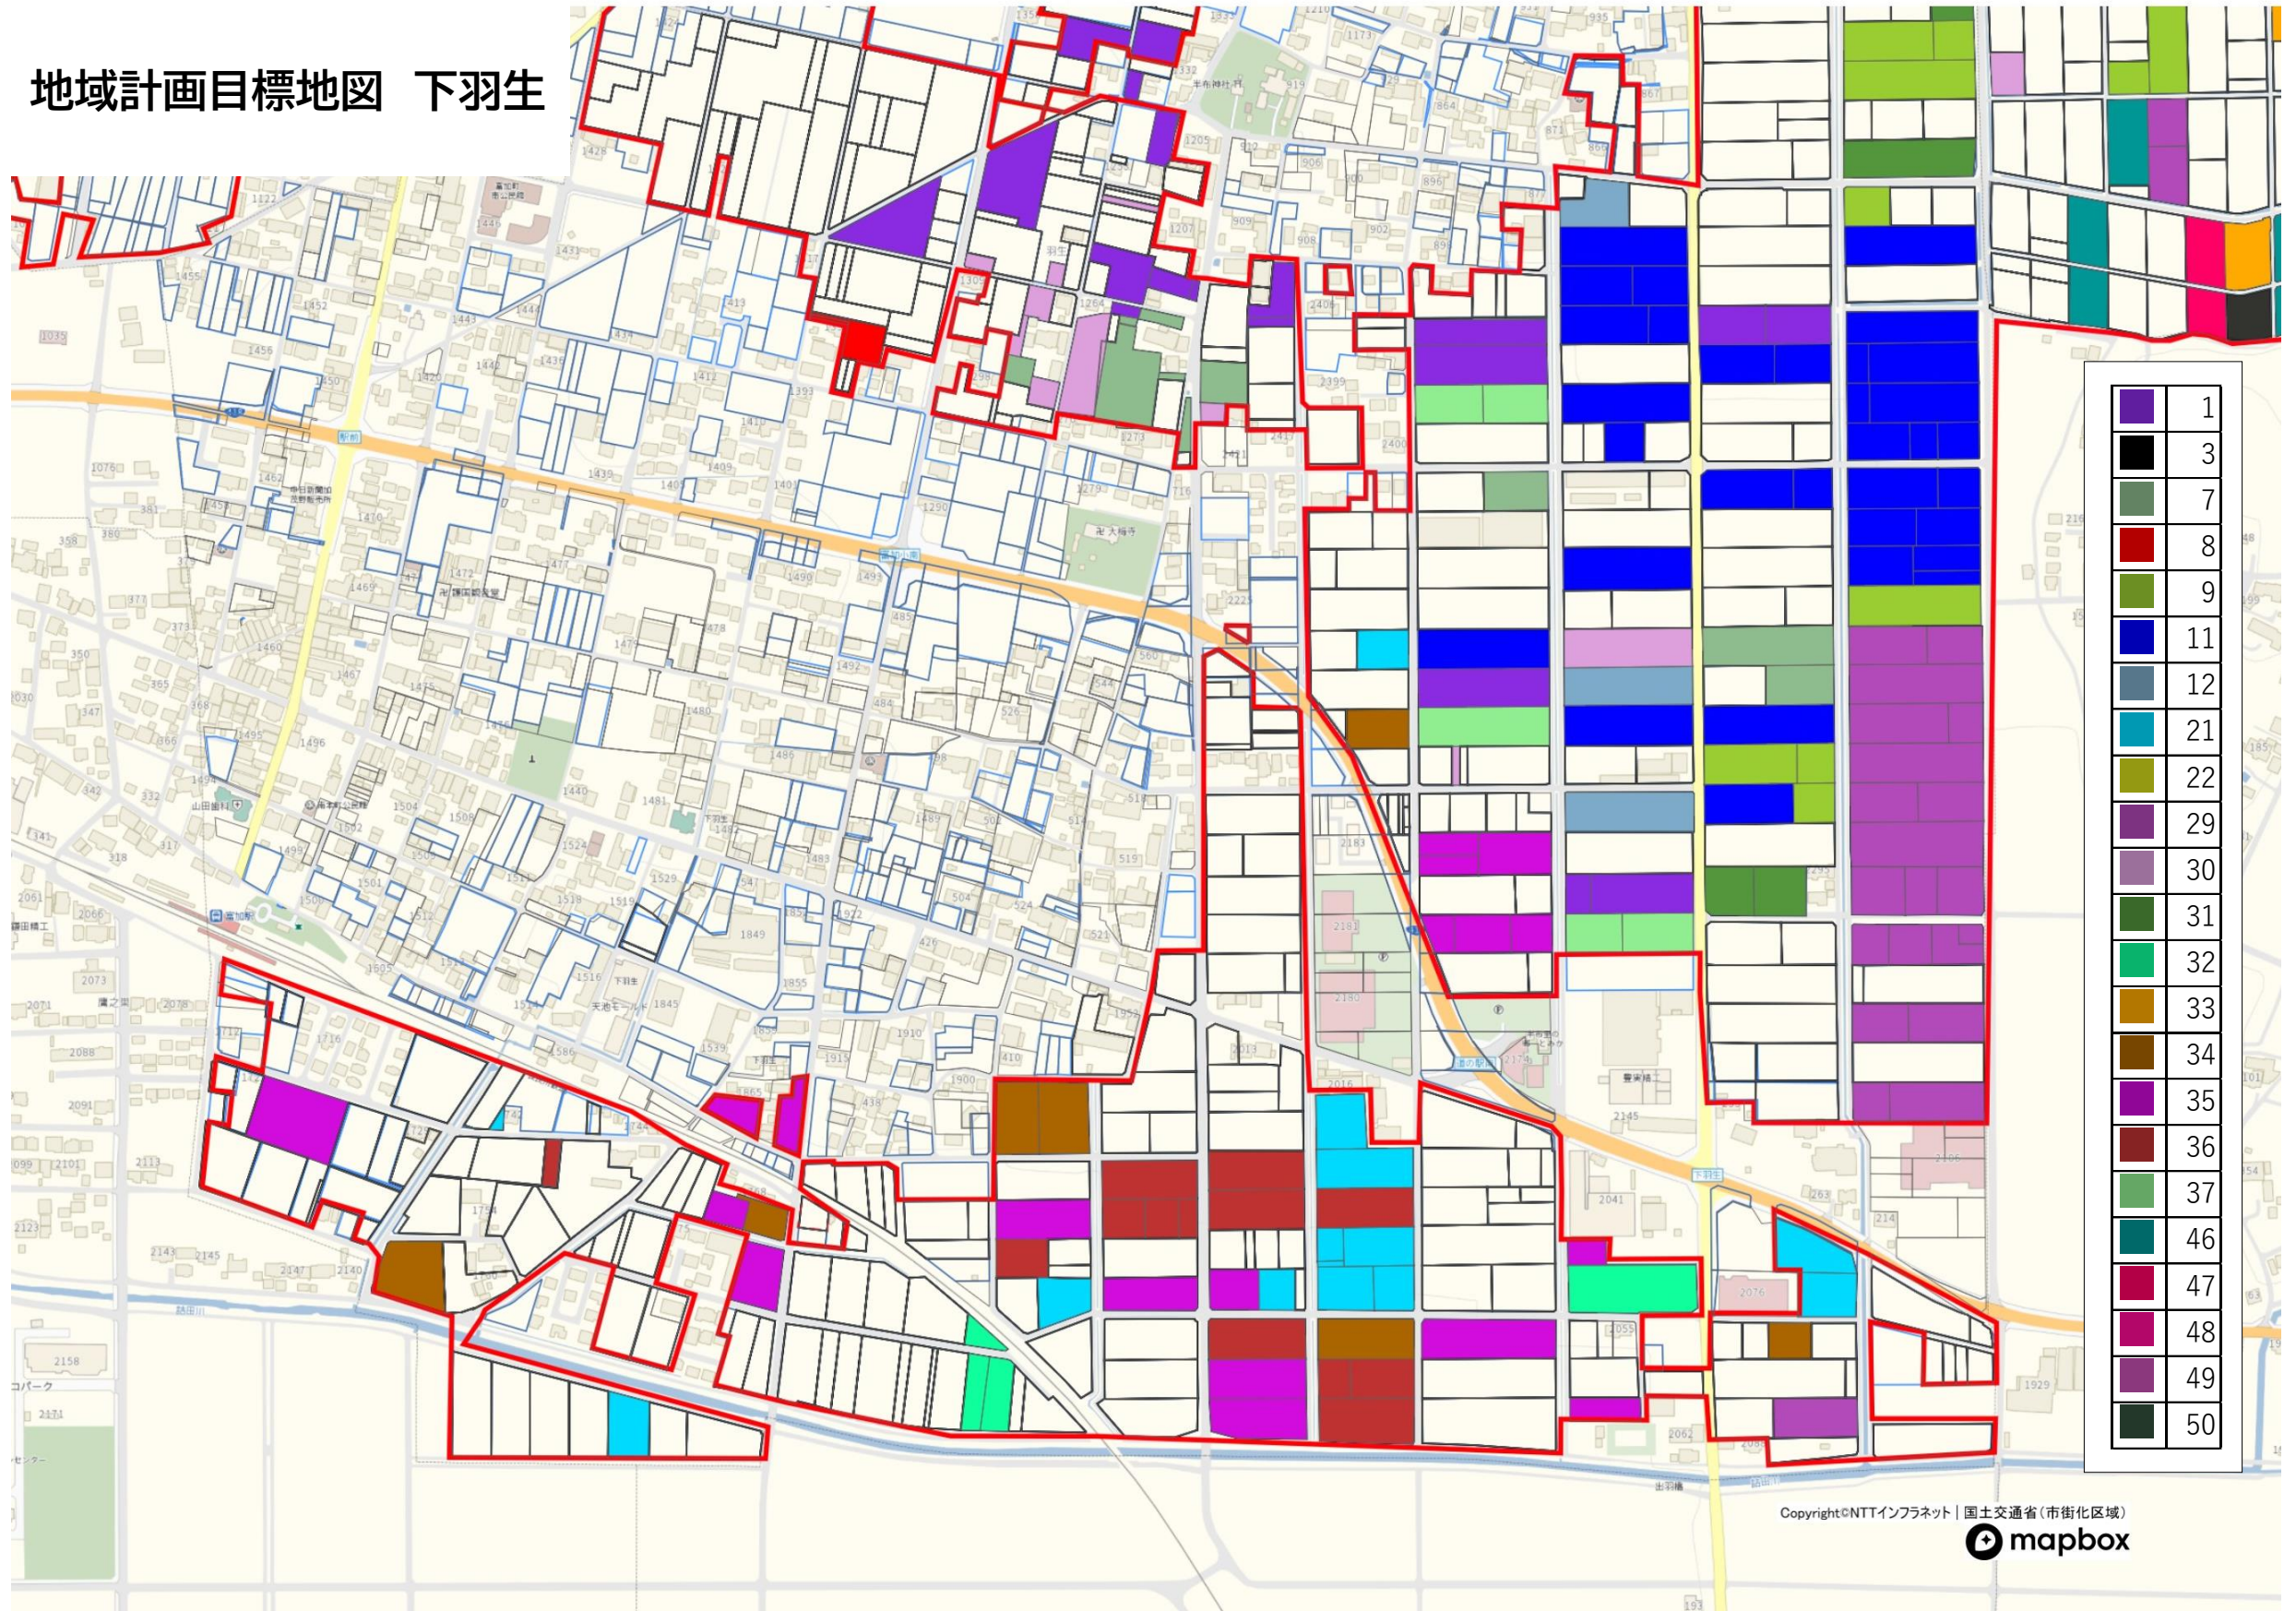

地域計画目標地図 加治田

	2		4		8		9		10
	11		15		16		17		18
	19		20		21		22		23
	24		25		26		27		28
	29								

地域計画目標地図 夕田

1	2
3	4
5	6
7	8
9	10
11	12
13	14
15	16
17	18
19	20
21	22
23	24
25	26
27	28
29	30
31	32
33	34
35	36
37	38
39	40
41	42
43	44
45	46
47	48
49	50

地域計画目標地図 上羽生

地域計画目標地図 下羽生

地域計画目標地図 高畑

地域計画目標地図 大山・滝田

地域計画目標地図 川小牧・大平賀1

Copyright©NTTインフラネット

地域計画目標地図 大平賀2