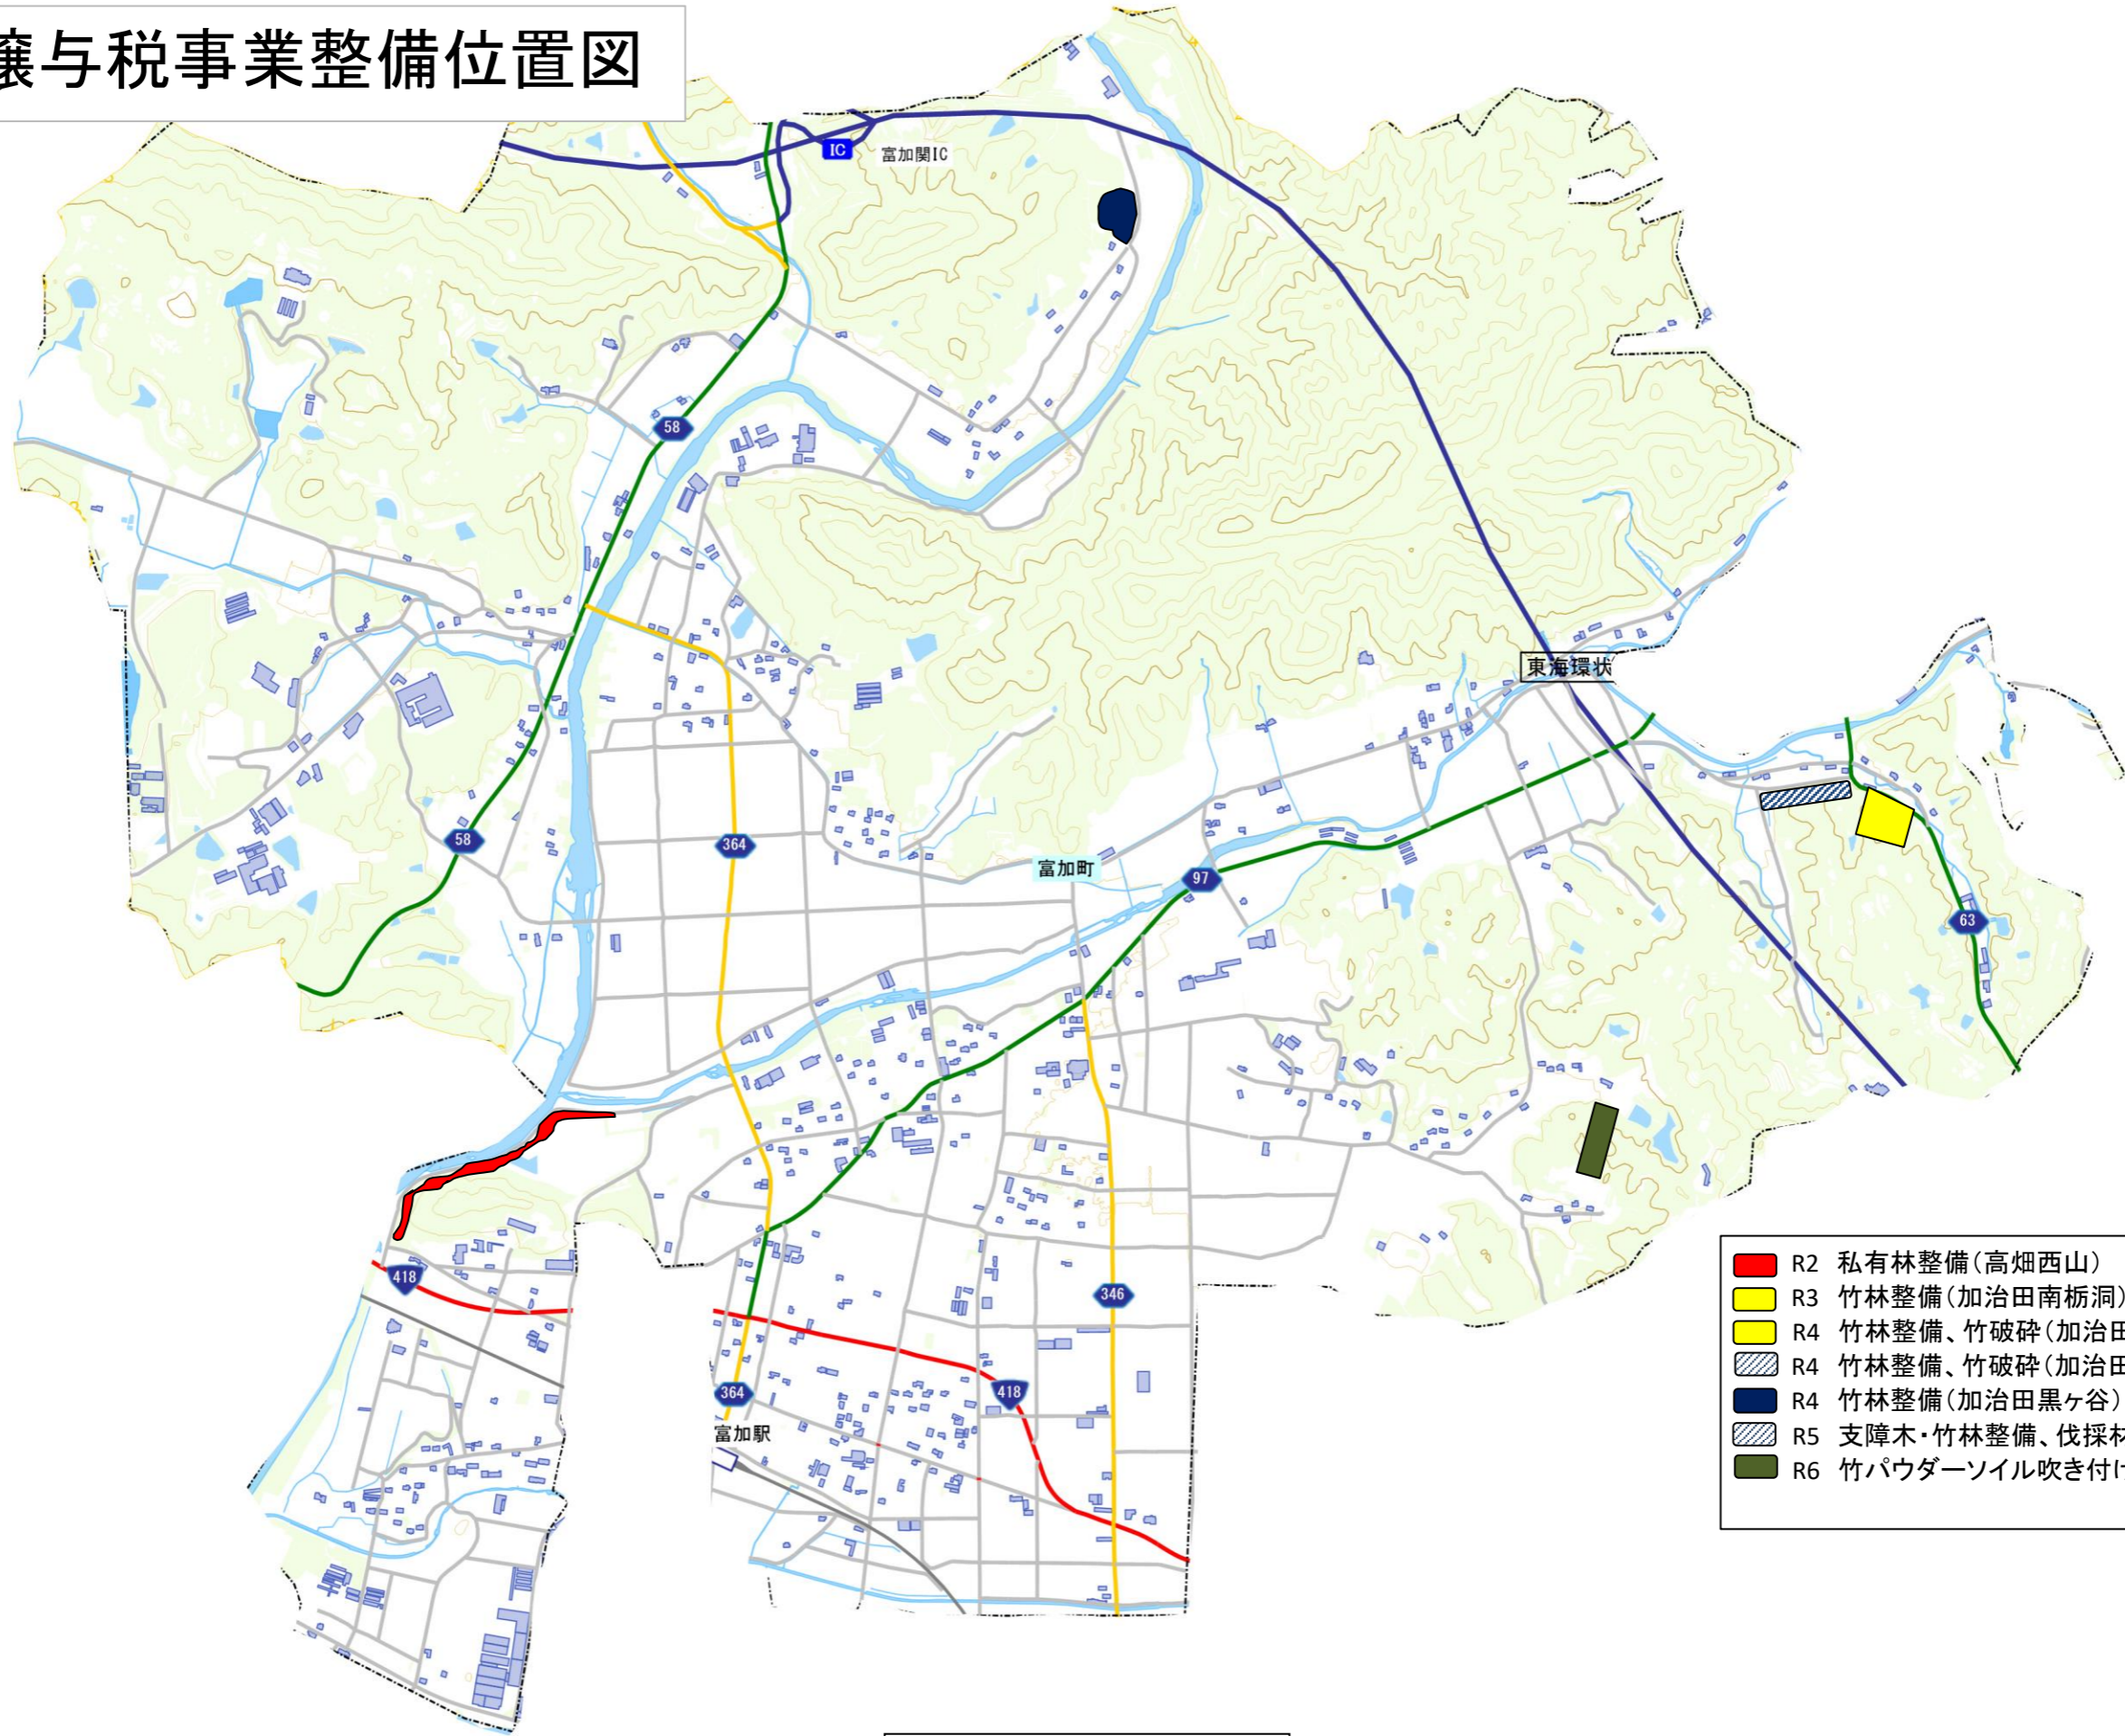

森林環境譲与税事業整備位置図

- R2 私有林整備(高畑西山)
- R3 竹林整備(加治田南栃洞)
- R4 竹林整備、竹破碎(加治田南栃洞)
- R4 竹林整備、竹破碎(加治田姥ヶ洞)
- R4 竹林整備(加治田黒ヶ谷)
- R5 支障木・竹林整備、伐採材破碎(加治田姥ヶ洞)
- R6 竹パウダーソイル吹き付け(夕田茶臼山古墳)