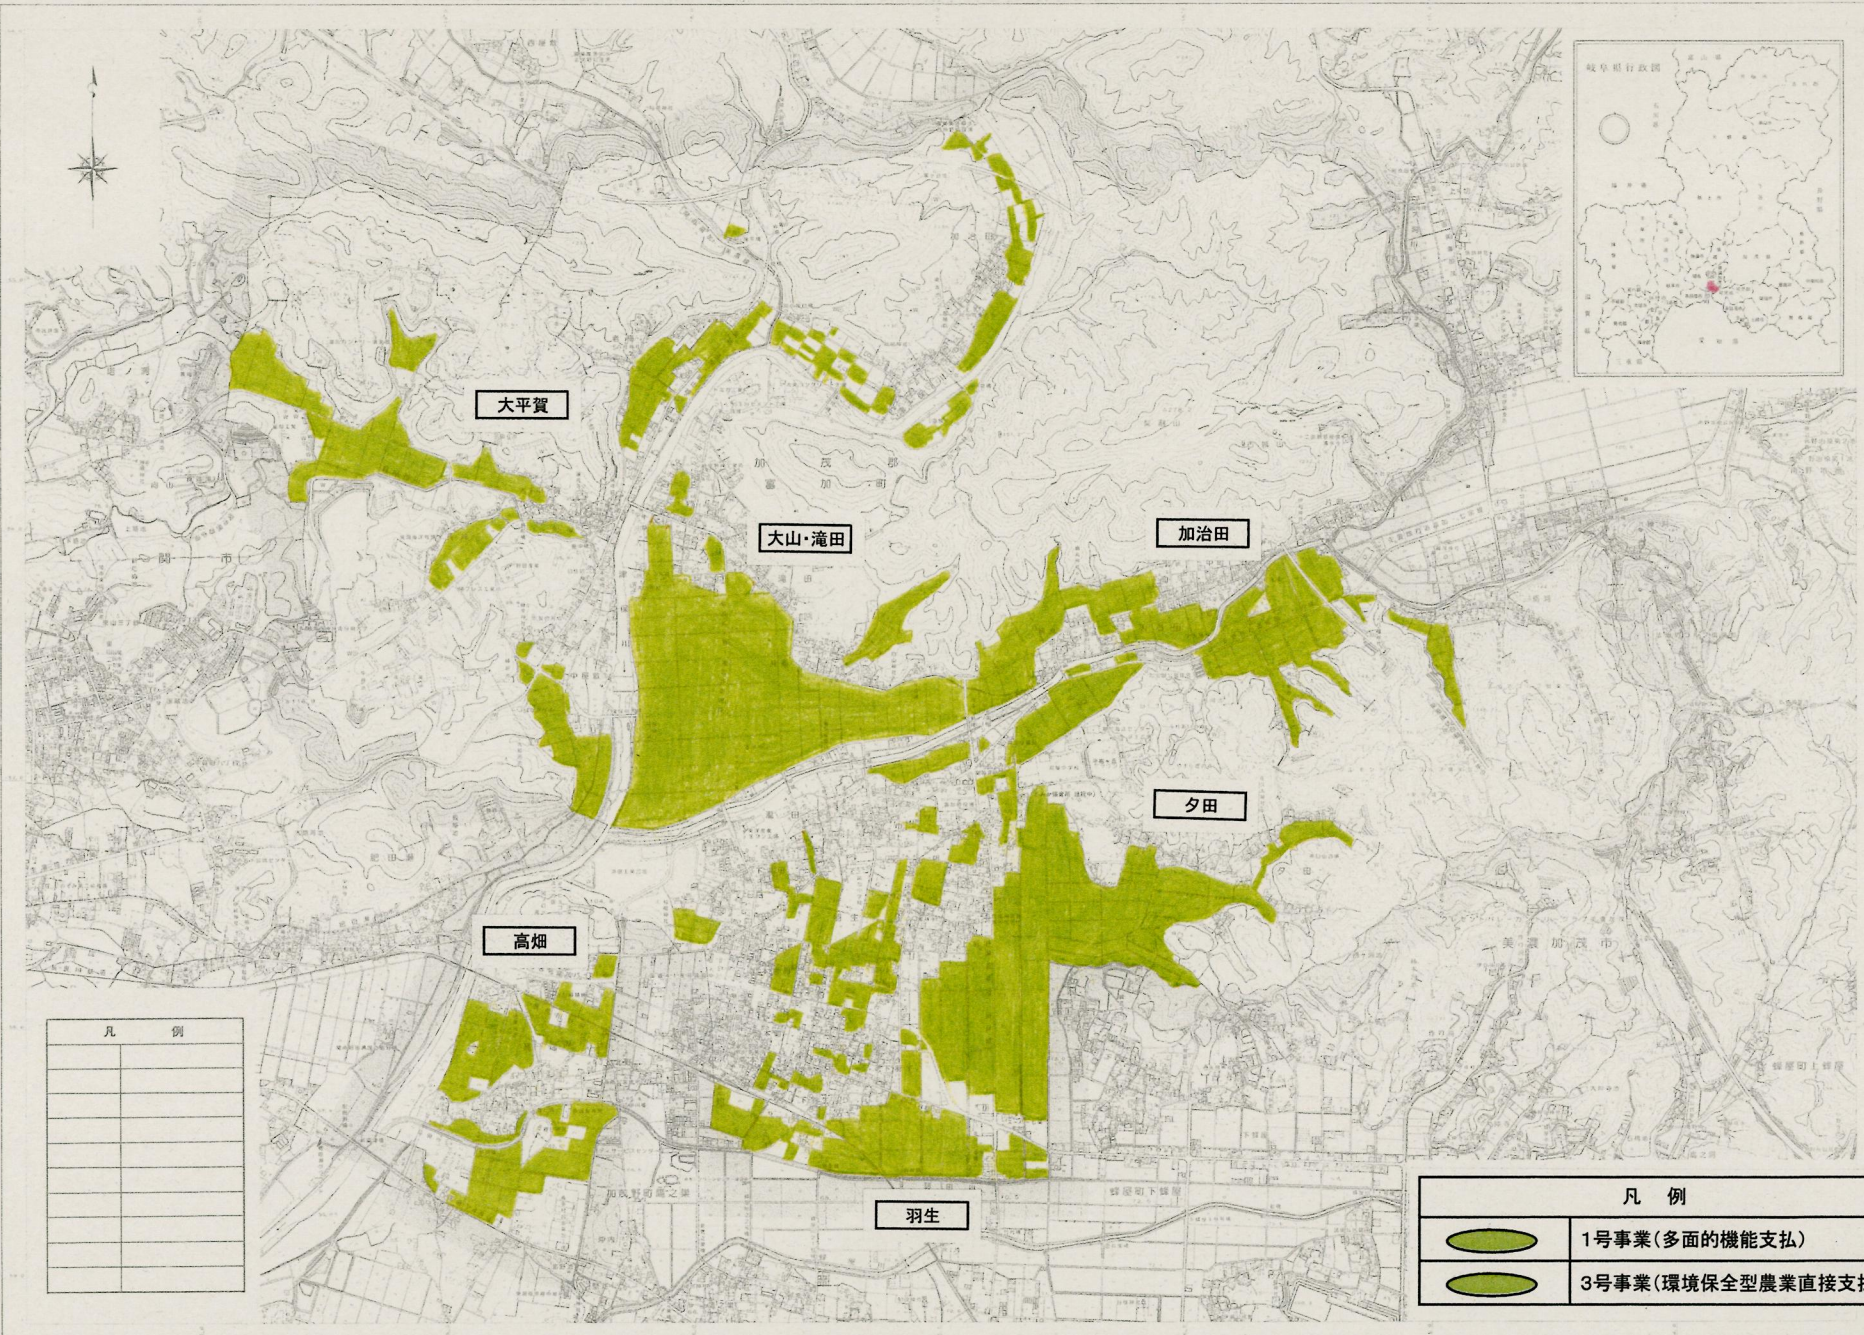

# 促進計画の区域

加茂郡富加町

1:25,000 地形図

平成十四年三月作成  
平成十六年三月修正

凡 例	

凡 例	
	1号事業(多面的機能支払)
	3号事業(環境保全型農業直接支払)

中日本航空株式会社調製

この図面は、1/25,000のデータを縮小して作成したものである。