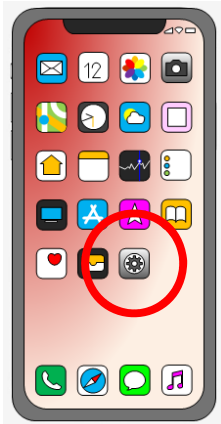

富加町公衆無線 LAN サービス

接続方法①

■SSID : 「tomika-bousai」 を設定画面で選択し、ブラウザを起動しポータルサイトへアクセス

パスワードは
tomipan18

iPhone

「設定」をタップ

「Wi-Fi」をタップ

Wi-Fiを「オン」にする

ネットワーク一覧から
「tomika-bousai」を選択

画面下部からポータル画面が
自動表示されます

トップメニュー
Tomika Free ...

Tomika Free Wi-Fiは無料で使用出来る無線LANインターネットサービスです。以下の利用規約をお読みいただき同意ボタンをクリックしていただくことで最大60分間、現在ご利用の端末でインターネット接続をお楽しみいただけます。

1. Tomika Free Wi-Fiサービス
Tomika Free Wi-Fiサービス（以下、「本サービス」という。）は、無線LAN機能を有する機器にインターネットへの接続を無料で提供する公衆無線LANサービスです。
2. 利用条件
本サービスのご利用に際してこの利用規約に同意していただく必要があります。利用有効期間は、60分間になります。さらに制限事項及び禁止事項があります。
3. 利用料
本サービスの利用料は無料としま