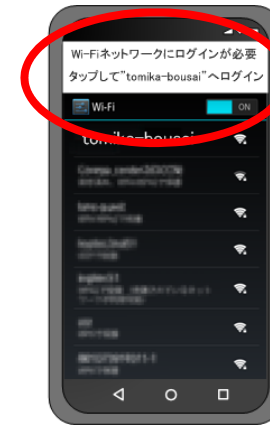

ネットワーク一覧から
「tomika-bousai」を選択

画面下部からポータル画面が
自動表示されます

トップメニュー
Tomika Free ...

Tomika Free Wi-Fiは無料で使用出来る無線LANインターネットサービスです。以下の利用規約をお読みいただき同意ボタンをクリックしていただくことで最大60分間、現在ご利用の端末でインターネット接続をお楽しみいただけます。

1. Tomika Free Wi-Fiサービス
Tomika Free Wi-Fiサービス（以下、「本サービス」という。）は、無線LAN機能を有する機器にインターネットへの接続を無料で提供する公衆無線LANサービスです。
2. 利用条件
本サービスのご利用に際してこの利用規約に同意していただく必要があります。利用有効期間は、60分間になります。さらに制限事項及び禁止事項があります。
3. 利用料
本サービスの利用料は無料としま

ポータル画面が
表示されます

Android

「設定」をタップ

「Wi-Fi」をタップ

Wi-Fiを「オン」にする

ネットワーク一覧から
「tomika-bousai」を選択

上部に通知が表示
されるのでタップ

接続方法②

■注意 SSID 選択してブラウザ起動してもポータルサイトに転送されない場合

ご利用の Wi-Fi 端末のブラウザの設定により、標準で「https://～」で始まる URL サイトに接続する設定がされている場合、正常にポータルサイトに転送されない場合があります。その際は、「http://～」で始まる URL サイトに接続すると、ポータルサイトに転送されます

対処方法

ブラウザの URL 入力欄に <http://www.vrtc.net> を入力するか QR コードを読み込んでください。ポータルサイトに転送されます。