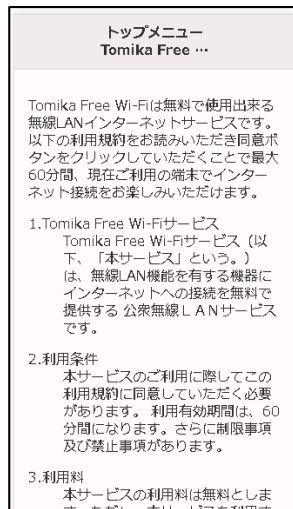

ネットワーク一覧から
「tomika-bousai」を選択

画面下部からポータル画面が
自動表示されます

トップメニュー
Tomika Free ...

Tomika Free Wi-Fiは無料で使用出来る無線LANインターネットサービスです。以下の利用規約をお読みいただき同意ボタンをクリックしていただくことで最大60分間、現在ご利用の端末でインターネット接続をお楽しみいただけます。

1. Tomika Free Wi-Fiサービス
Tomika Free Wi-Fiサービス（以下、「本サービス」という。）は、無線LAN機能を有する機器にインターネットへの接続を無料で提供する公衆無線LANサービスです。
2. 利用条件
本サービスのご利用に際してこの利用規約に同意していただく必要があります。利用有効期間は、60分間になります。さらに制限事項及び禁止事項があります。
3. 利用料
本サービスの利用料は無料としま

ポータル画面が
表示されます

Android

「設定」をタップ

「Wi-Fi」をタップ

Wi-Fiを「オン」にする

ネットワーク一覧から
「tomika-bousai」を選択

上部に通知が表示
されるのでタップ

接続方法②

■注意 SSID 選択してブラウザ起動してもポータルサイトに転送されない場合

ご利用の Wi-Fi 端末のブラウザの設定により、標準で「https://～」で始まる URL サイトに接続する設定がされている場合、正常にポータルサイトに転送されない場合があります。その際は、「http://～」で始まる URL サイトに接続すると、ポータルサイトに転送されます

対処方法

ブラウザの URL 入力欄に <http://www.vrtc.net> を入力するか QR コードを読み込んでください。ポータルサイトに転送されます。

トップメニューを表示

利用規約確認

SNS かメールで認証

接続完了

60 分間利用可能