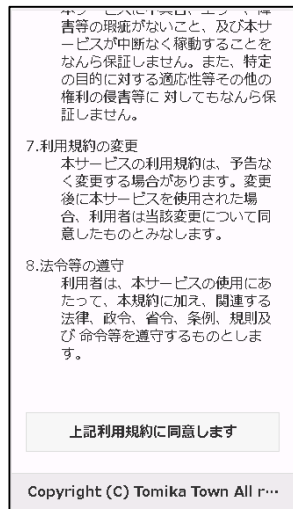

■注意 SSID 選択してブラウザ起動してもポータルサイトに転送されない場合

ご利用の Wi-Fi 端末のブラウザの設定により、標準で「https://～」で始まる URL サイトに接続する設定がされている場合、正常にポータルサイトに転送されない場合があります。その際は、「http://～」で始まる URL サイトに接続すると、ポータルサイトに転送されます

対処方法

ブラウザの URL 入力欄に <http://www.vrtc.net> を入力するか QR コードを読み込んでください。ポータルサイトに転送されます。

トップメニューを表示

利用規約確認

SNS かメールで認証

接続完了

60 分間利用可能