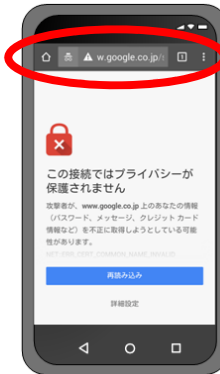

ネットワーク一覧から
「tomika-bousai」を選択

画面下部からポータル画面が
自動表示されます

トップメニュー
Tomika Free ...

Tomika Free Wi-Fiは無料で使用出来る無線LANインターネットサービスです。以下の利用規約をお読みいただき同意ボタンをクリックしていただくことで最大60分間、現在ご利用の端末でインターネット接続をお楽しみいただけます。

1. Tomika Free Wi-Fiサービス
Tomika Free Wi-Fiサービス（以下、「本サービス」という。）は、無線LAN機能を有する機器にインターネットへの接続を無料で提供する公衆無線LANサービスです。
2. 利用条件
本サービスのご利用に際してこの利用規約に同意していただく必要があります。利用有効期間は、60分間になります。さらに制限事項及び禁止事項があります。
3. 利用料
本サービスの利用料は無料としま

ポータル画面が
表示されます

Android

「設定」をタップ

「Wi-Fi」をタップ

Wi-Fiを「オン」にする

ネットワーク一覧から
「tomika-bousai」を選択

上部に通知が表示
されるのでタップ

接続方法②

■注意 SSID 選択してブラウザ起動してもポータルサイトに転送されない場合

ご利用の Wi-Fi 端末のブラウザの設定により、標準で「https://～」で始まる URL サイトに接続する設定がされている場合、正常にポータルサイトに転送されない場合があります。その際は、「http://～」で始まる URL サイトに接続すると、ポータルサイトに転送されます

対処方法

ブラウザの URL 入力欄に <http://www.vrtc.net> を入力するか QR コードを読み込んでください。ポータルサイトに転送されます。