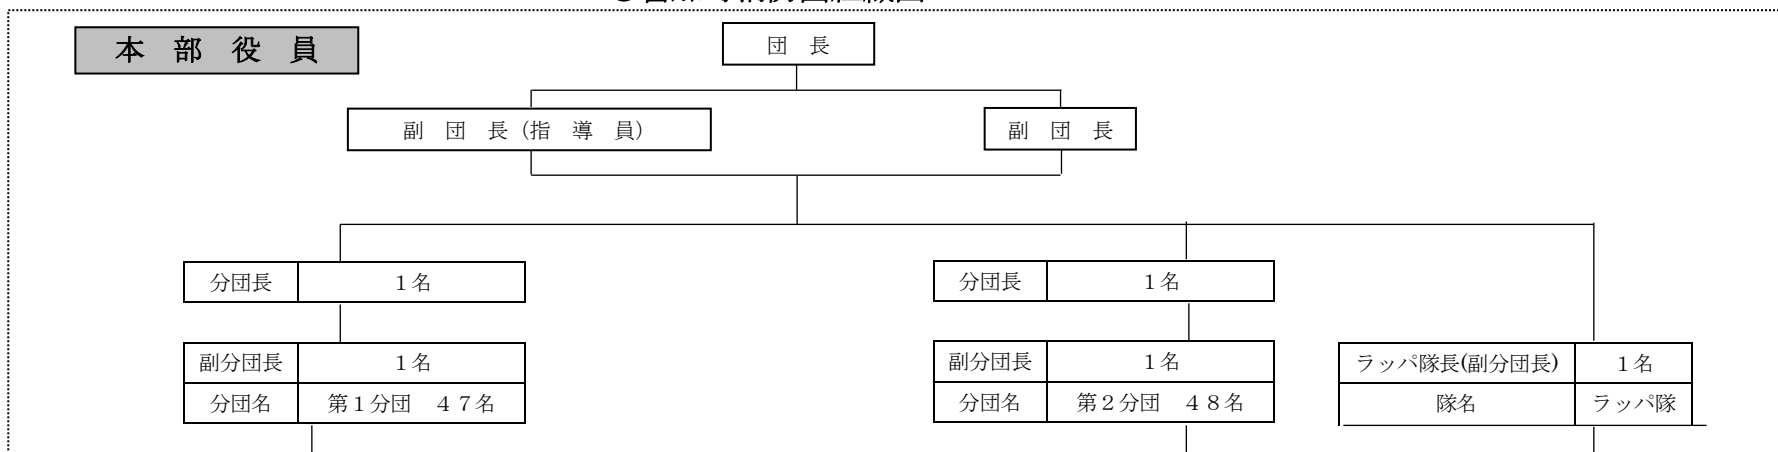

○富加町消防団組織図

班長	1名	1名	1名	1名	1名
班名	高畑班	駅前班	上羽生班	夕田班	下羽生班
団員	7	11	11	6	12
内、機能別 団員上限	1	2	2	1	2
ラッパ隊	5名				
装備	小型動力 ポンプ付 積載車	消防ポン プ自動車	小型動力 ポンプ付 積載車	小型動力 ポンプ付 積載車	小型動力 ポンプ付 積載車

班長	1名	1名	1名	1名	1名
班名	加治田班	大山班	川小牧班	大平賀班	滝田班
団員	12	8	6	9	13
内、機能別 団員上限	2	2	1	2	3
ラッパ隊	5名				
装備	小型動力 ポンプ付 積載車	小型動力 ポンプ付 積載車	小型動力 ポンプ付 積載車	小型動力 ポンプ付 積載車	消防ポン プ自動車

班長	1名
隊員	10名

団員数	103名 (団長1名/副団長2名/分団長2名/副分団長3名/班長10名/団員85名)
主な装備	本部指令車1台/消防ポンプ自動車2台/小型動力ポンプ付積載車8台

列外者 (第2分団のみ)	
団旗手	1名
標員	2名
旗衛員	2名
表彰旗旗手	2名